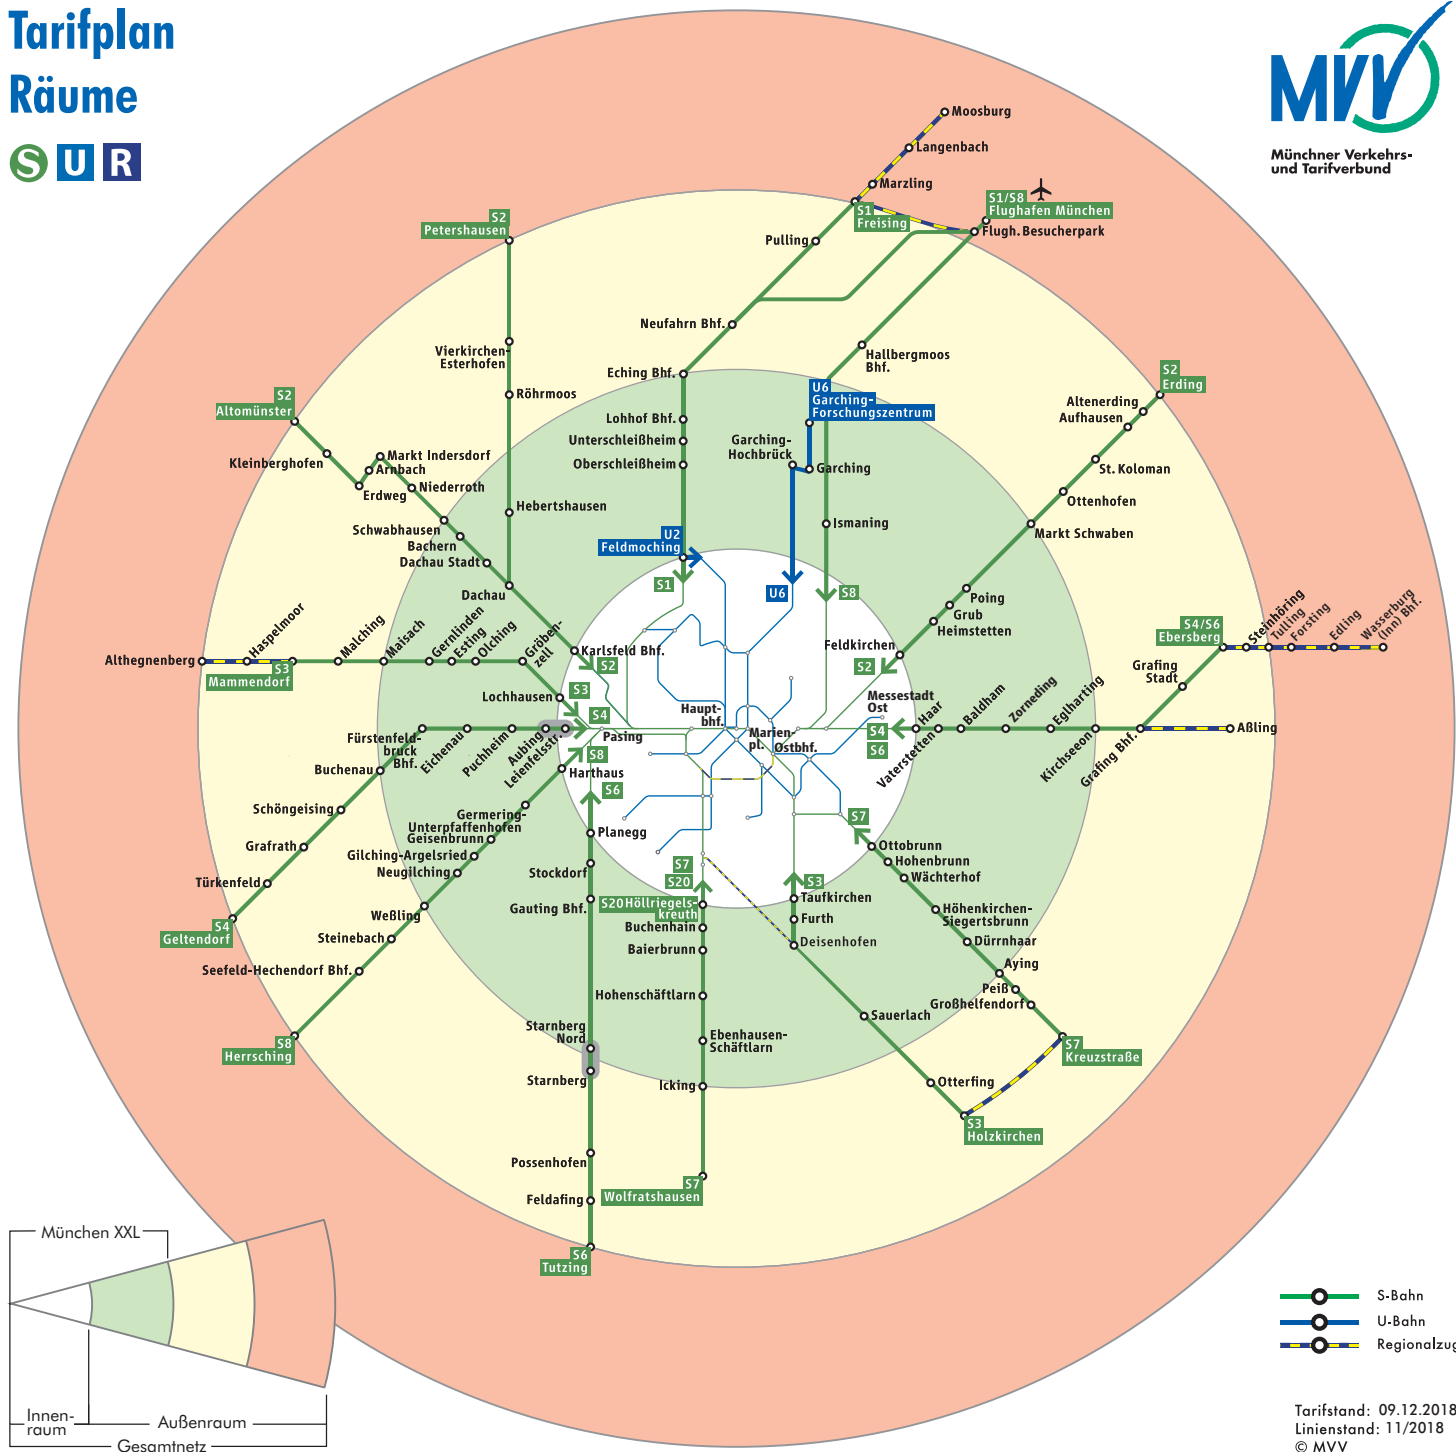

Tarifplan Räume

Münchner Verkehrs-
und Tarifverbund

- S-Bahn
- U-Bahn
- Regionalzug

Tarifstand: 09.12.2018
Linienstand: 11/2018
© MVV