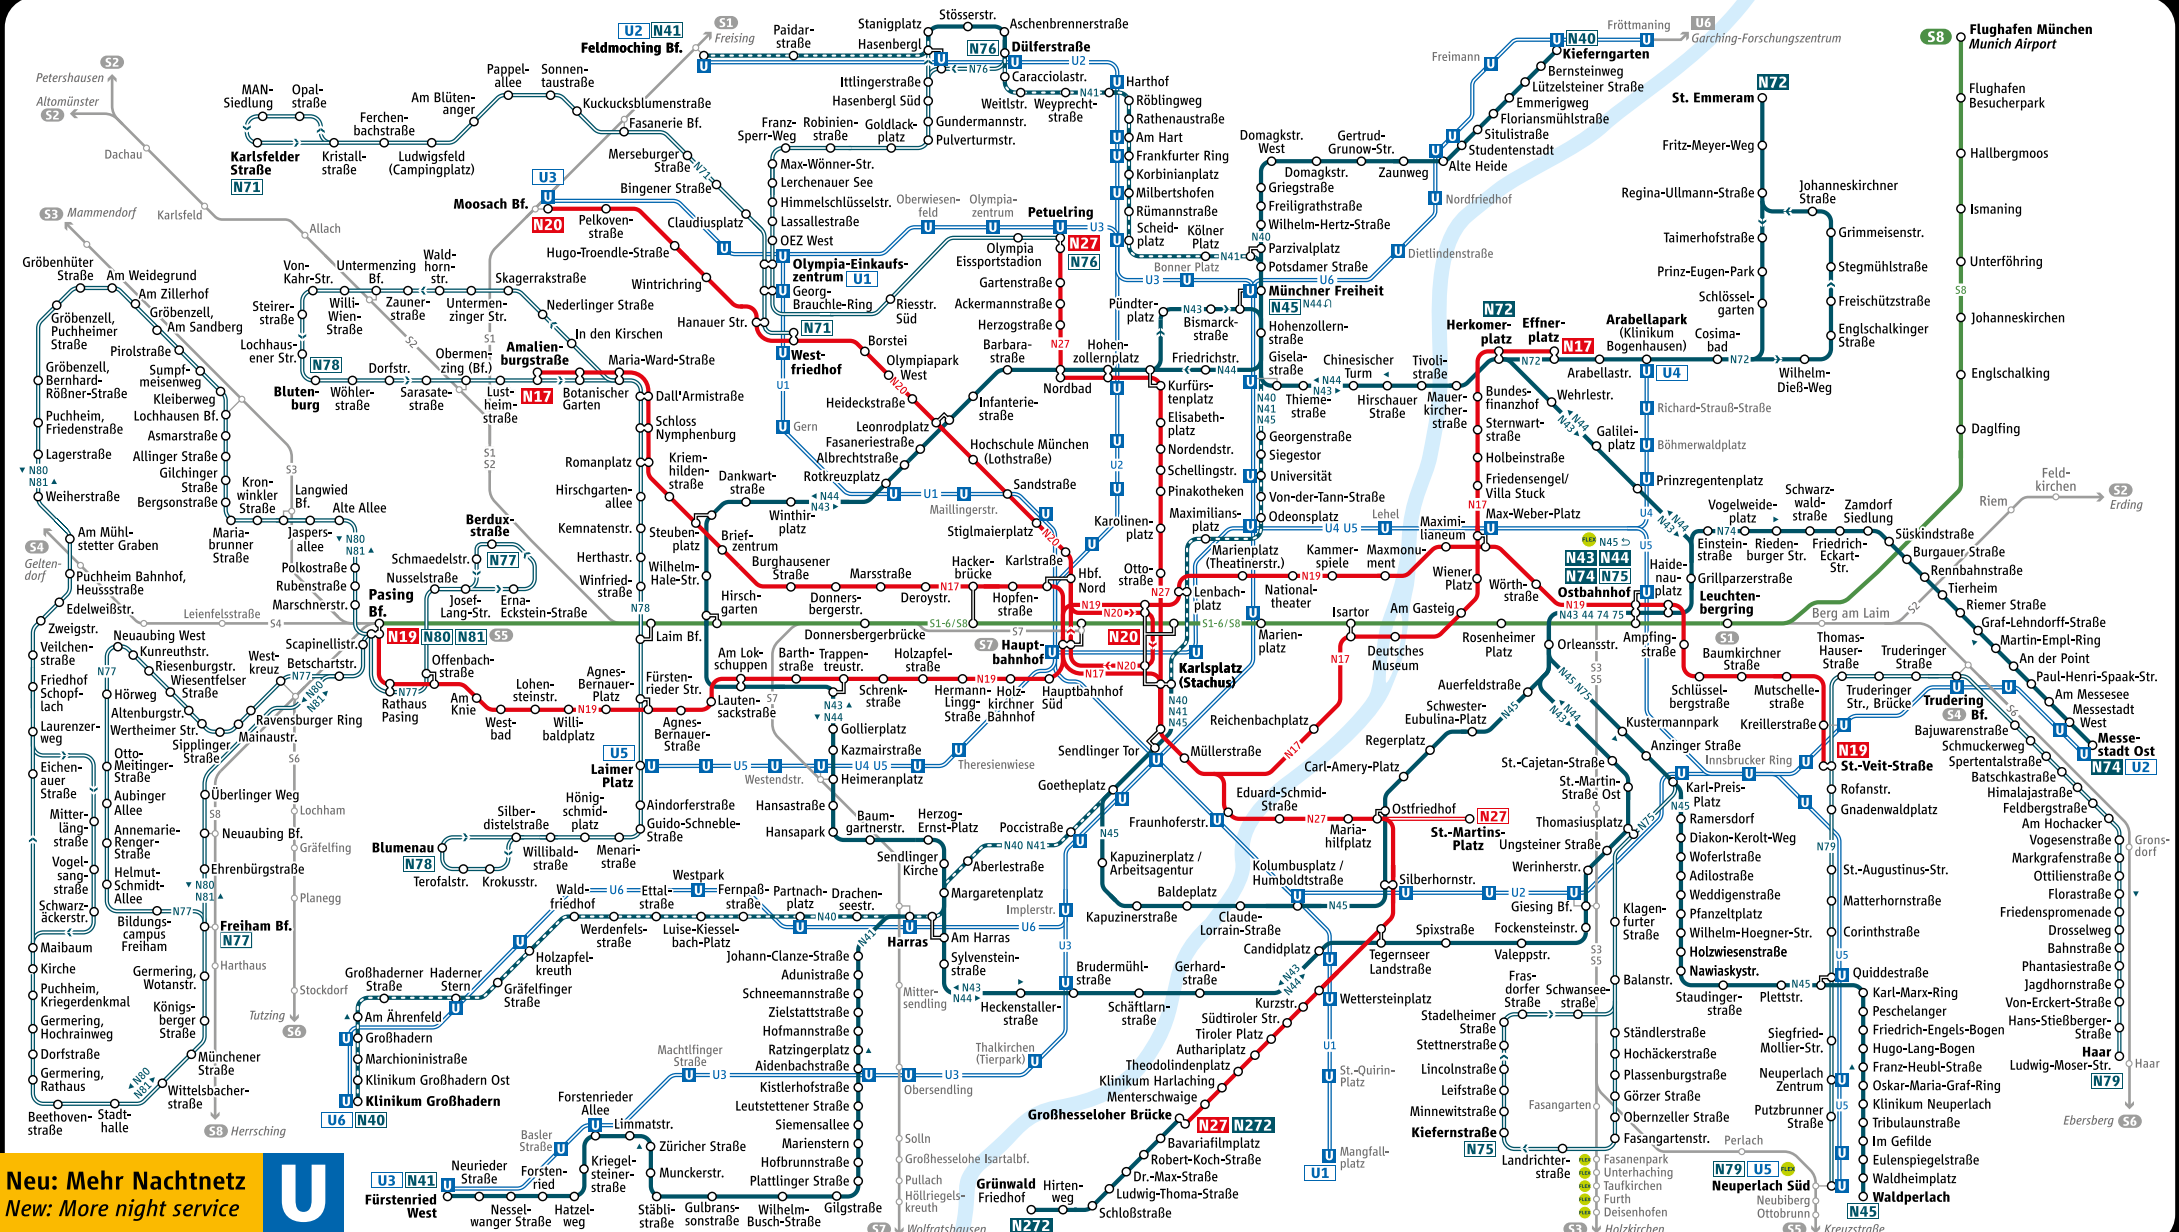

Münchner Nachtlinien Munich Nightlines

Neu: Mehr Nachtnetz
New: More night service

Am Wochenende und vor Feiertagen fährt die U-Bahn nachts durch. Sie ersetzt dann auch die Buslinien N40, N41 und N45 in einzelnen Abschnitten.

On weekends and before public holidays, the subway runs all night. It will then also replace the N40, N41 and N45 bus routes in individual sections.

Betriebszeiten | Operating Times

S-Bahn S-Bahn S8 mit tägl. Nachtfahrten in Richtung Flughafen | Suburban train route S8 with daily nocturnal rides in the direction of the airport

Legende

N45 Linie wendet hier | Route turns here

N45 On-Demand-Service Flex nur zeitweise | On-demand service Flex only temporary

N45 Halt nur in Pfeilrichtung | Stop only in direction of arrow

N72 Linie fährt täglich | Route runs daily

N40 Linie fährt (in Abschnitten) nur zeitweise | Restricted service (in sections)