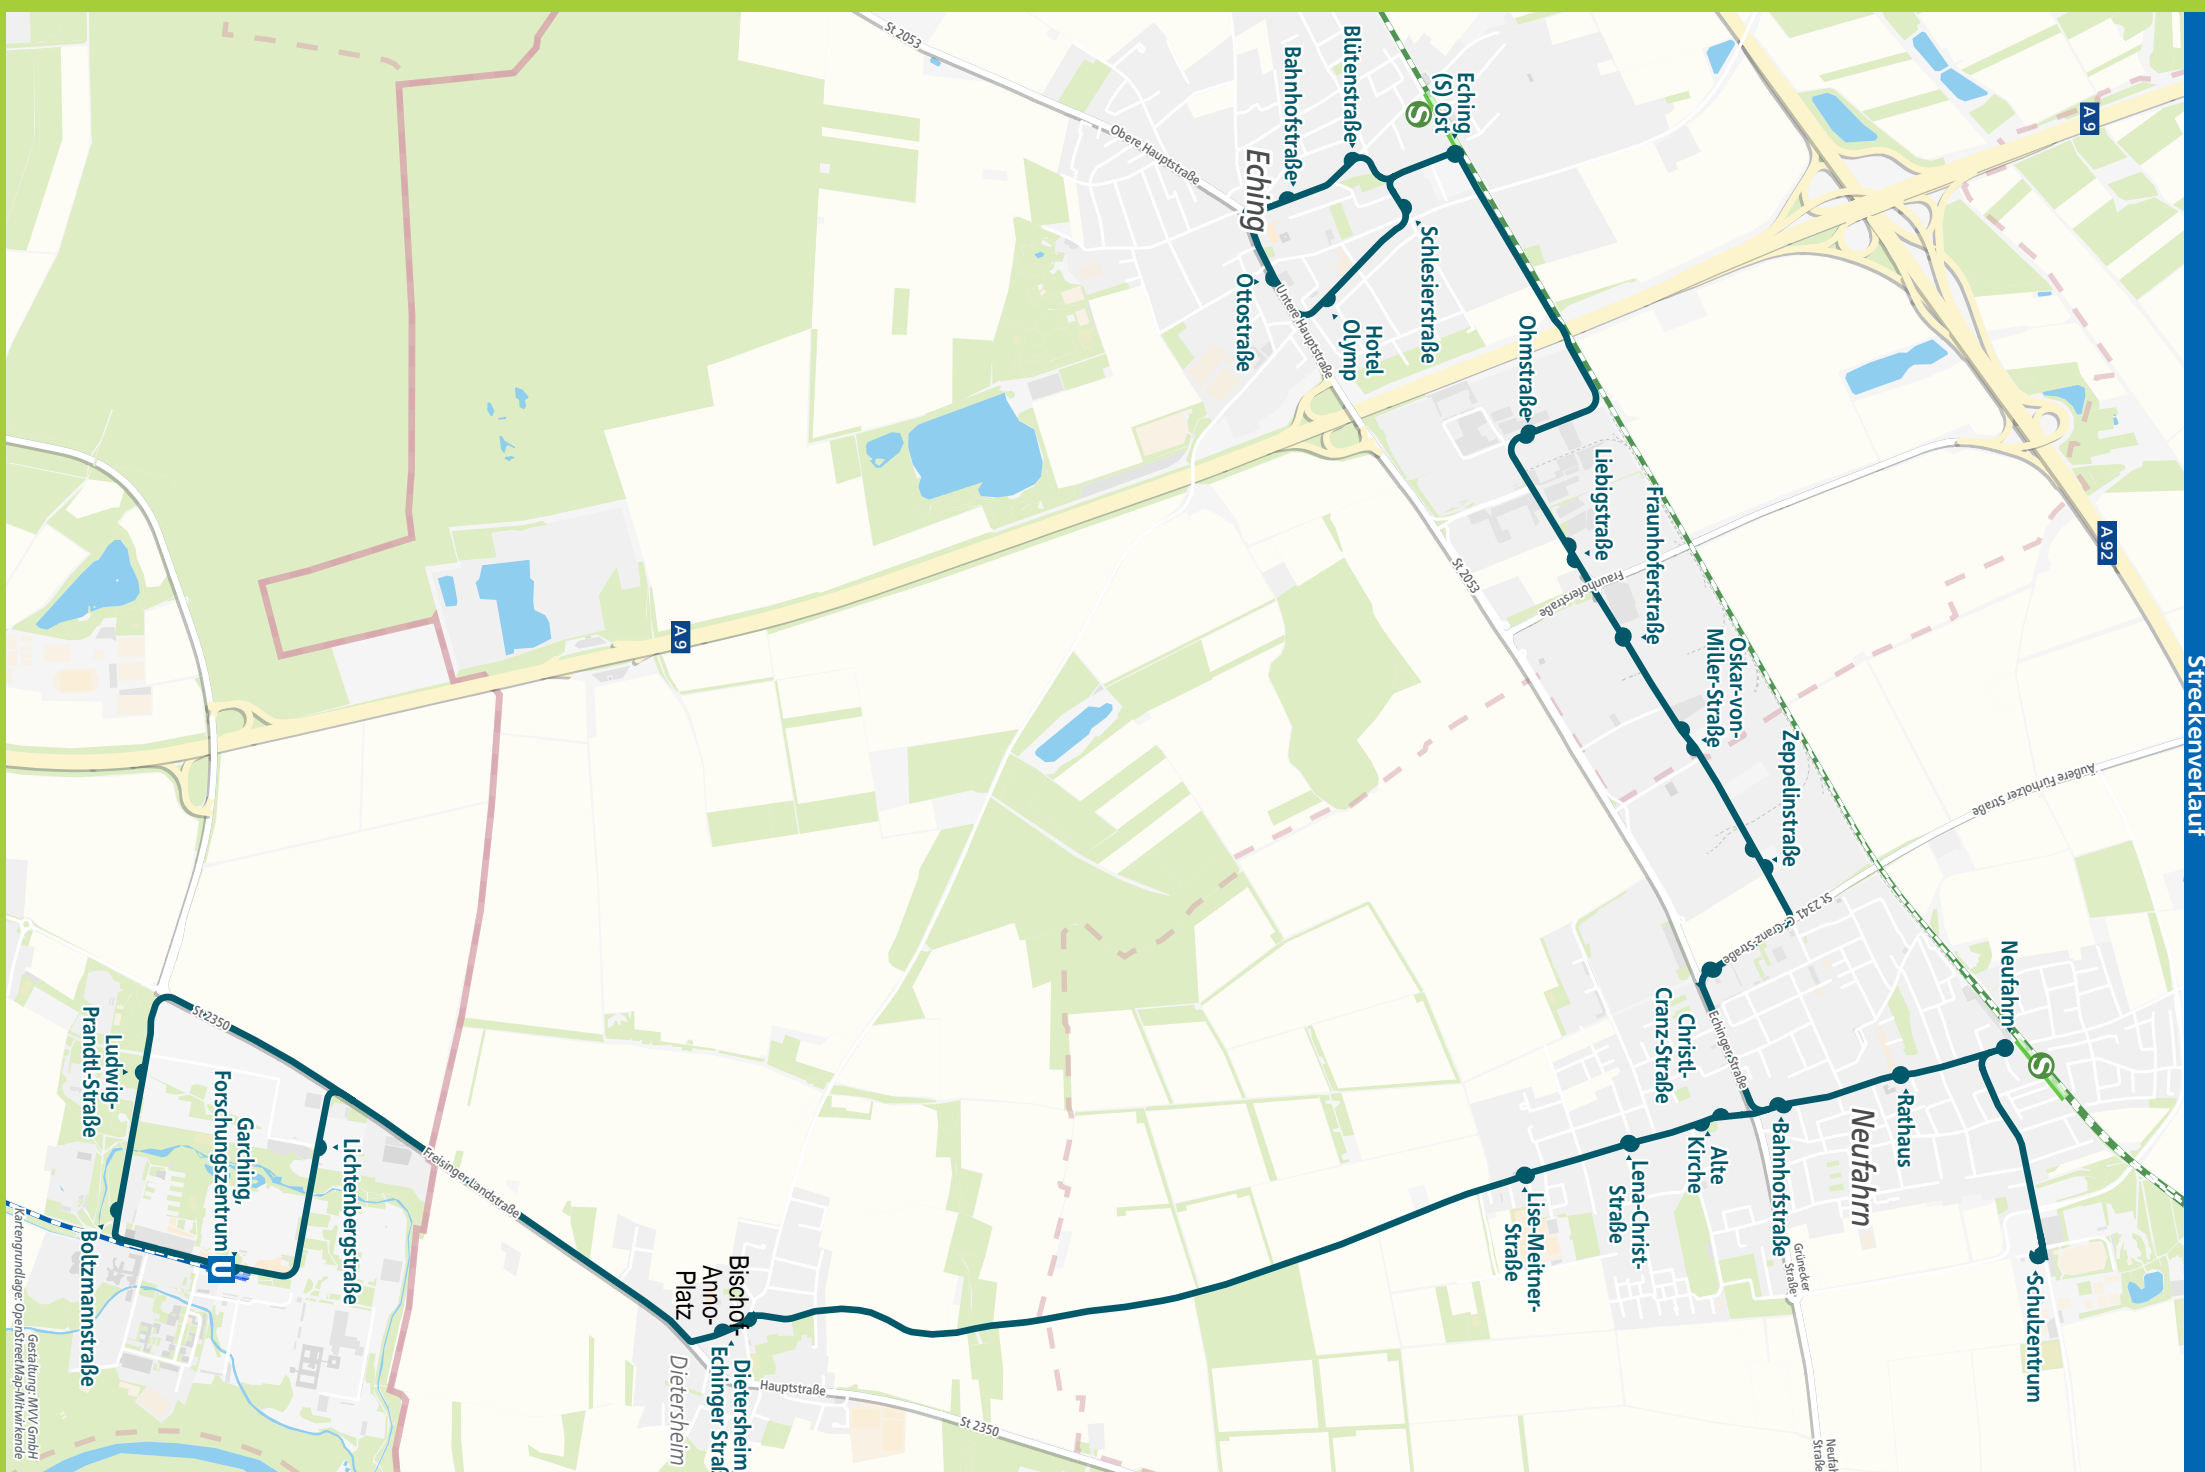

* für Android & iOS

Minifahrplan 2022

BUS 690

Eching Ⓢ Ost/Ort ◀▶
Neufahrn Ⓢ ◀▶
Garching, Forschungszentrum U

mvv-auskunft.de

Landkreis Freising

Herausgeber:
 Münchner Verkehrs- und Tarifverbund GmbH (MVV)
 Thierschstraße 2, 80538 München
 im Auftrag der Verbundlandkreise im MVV

kreis-fs.de

Streckenverlauf

Table with columns for route (Z), destination, departure time, and arrival time for Monday-Friday. Includes route numbers like ECH 2/3 and NFA 3.

Table with columns for route (Z), destination, departure time, and arrival time for Saturday and Sunday/Holidays. Includes route numbers like NFA 3 and GAR 2.

Z = Angabe der Tarifzone | Busfahrten innerhalb einer Gemeinde gelten als Kurzstrecke: ECH = Eching, NFA = Neufahrn bei Freising, GAR = Garching bei München

Am 24. und 31. Dezember Betrieb wie Samstag

Table with columns for route (Z), destination, departure time, and arrival time for Monday-Friday, Saturday, and Sunday/Holidays. Includes route numbers like GAR 2 and NFA 3.

W = Bus fährt weiter Ri. Eching, Ort mit Bedienung Hst. Blütenstr., Bahnhofstr., Ottostr., Hotel Olymp, Schlesierstr.

Z = Angabe der Tarifzone | Busfahrten innerhalb einer Gemeinde gelten als Kurzstrecke: GAR = Garching bei München, ECH = Eching, NFA = Neufahrn bei Freising