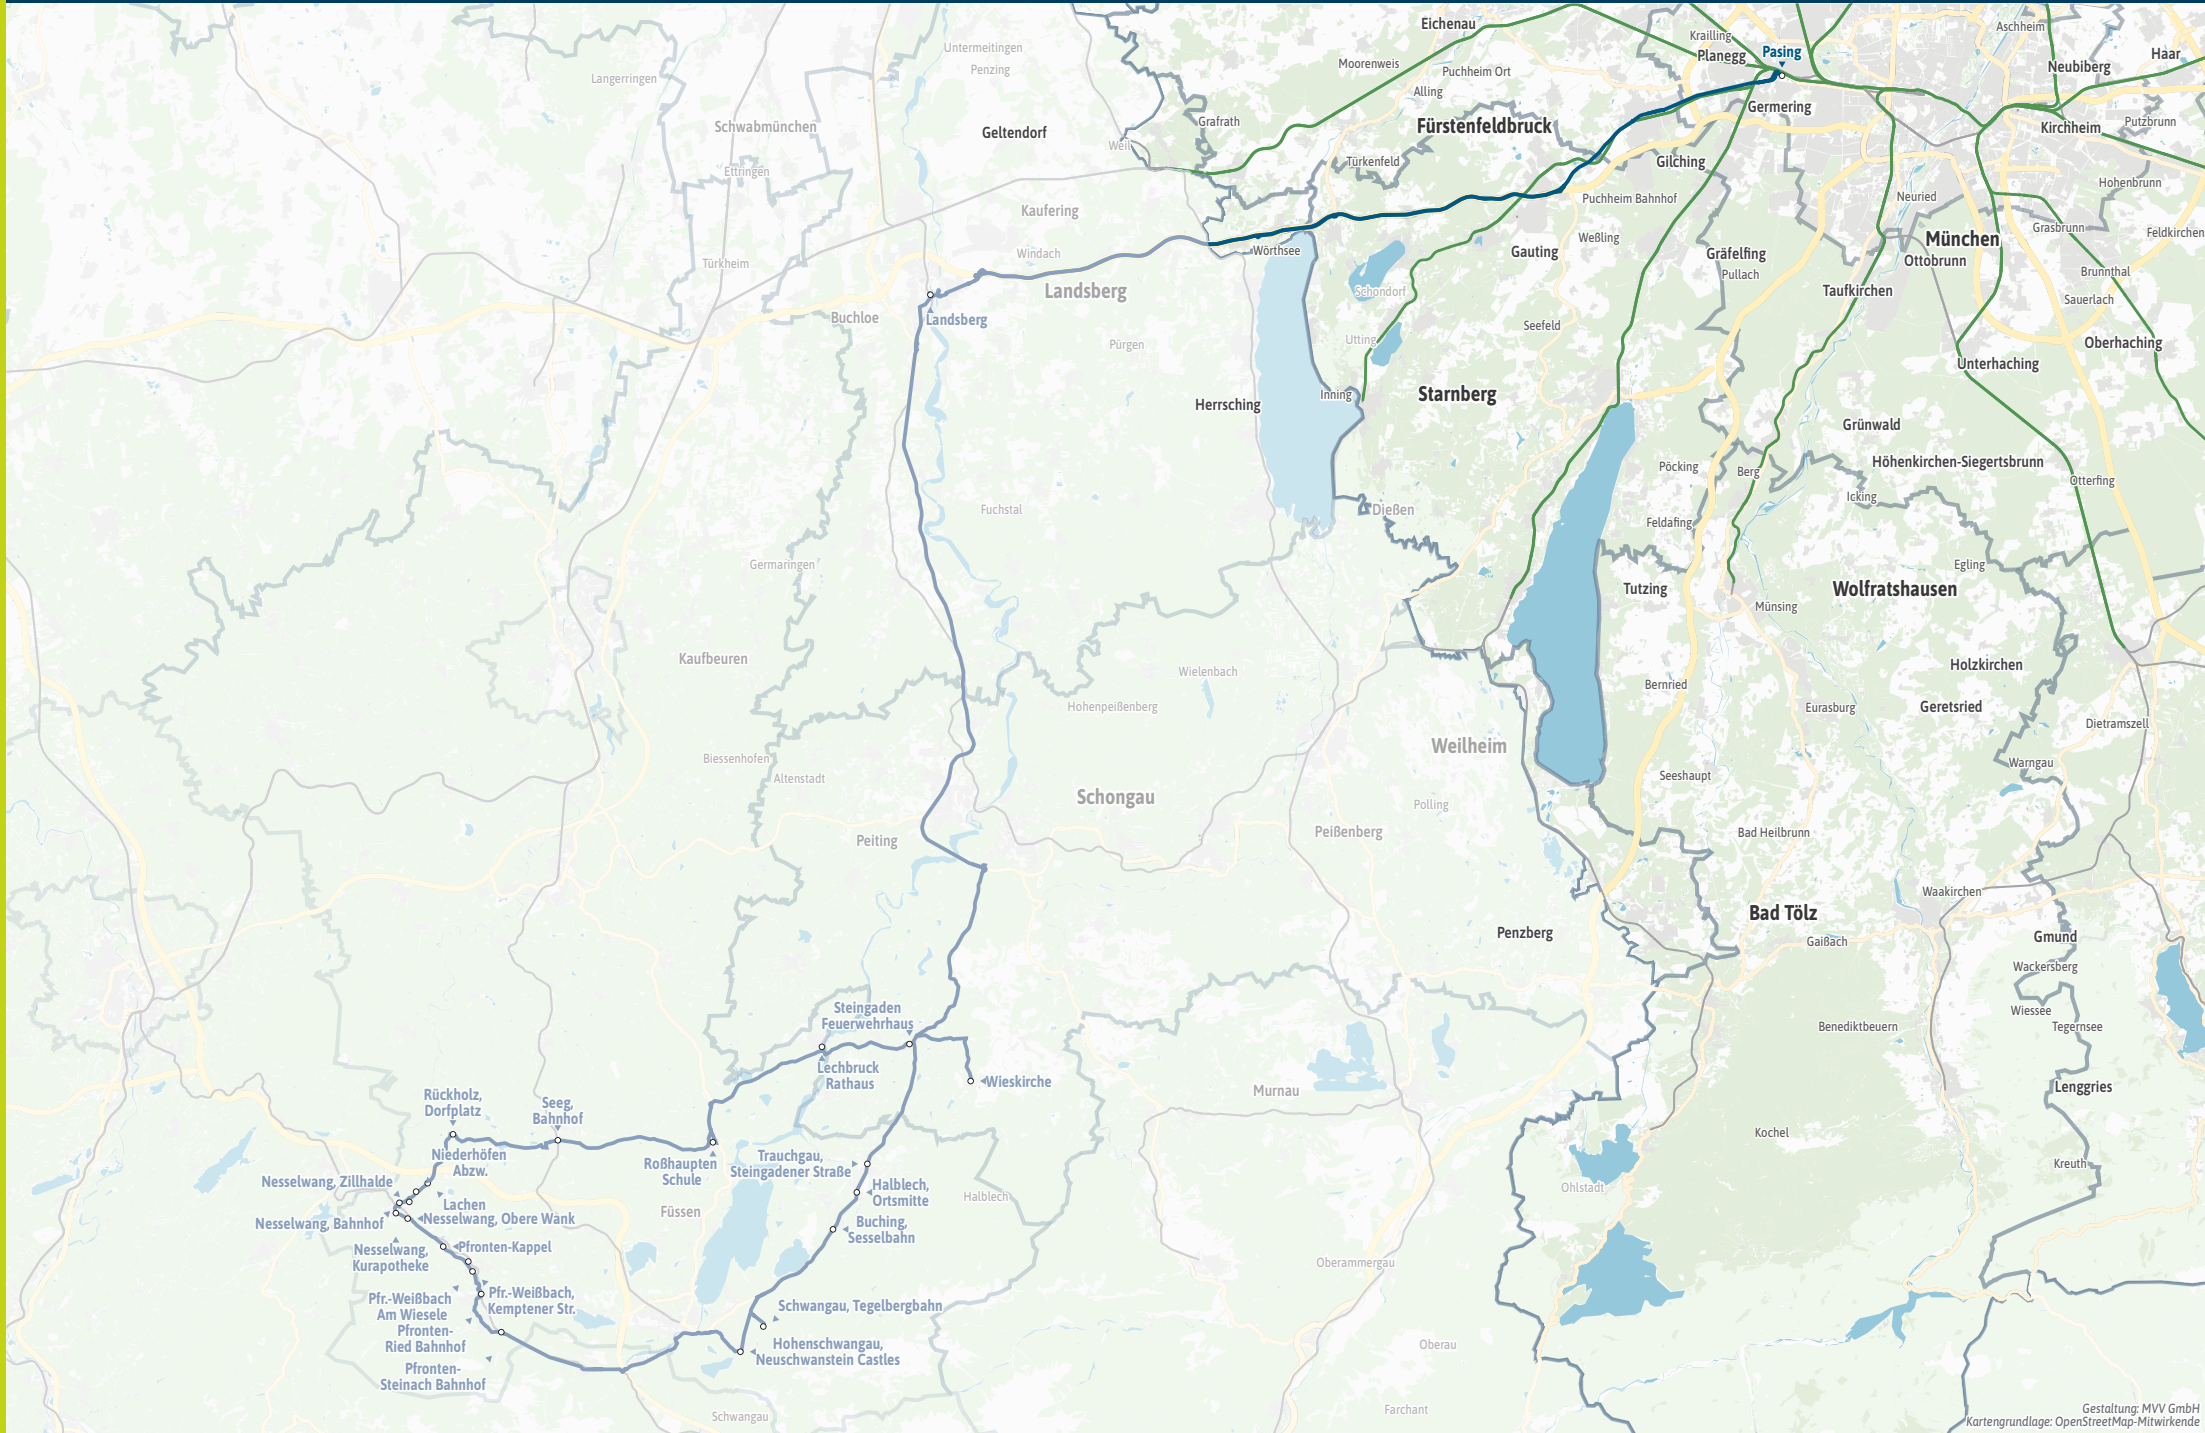

Minifahrplan 2024

BUS 996

BergBus München Pasing ◀ Pfronten ◀ Wieskirche

muv-auskunft.de
Fahrplan in Echtzeit

Streckenverlauf

Gestaltung: MVV GmbH
Kartengrundlage: OpenStreetMap-Mitwirkende

996

BergBus München Pasing - Pfronten - Wieskirche

Fahrplan gültig von 18.05. bis 27.10.2024

Zone		Samstag		Sonntag	
M/1	Pasing	6.45	8.15	6.45	8.15
LBL	7 Landsberg, Bahnhof (Bstg 7)	▶7.35	▶9.05	▶7.35	▶9.05
STG	9 Steingaden Feuerwehrhaus	8.25	9.55	8.25	9.55
HLE	10 Trauchgau, Steingadener Straße	8.33	10.03	8.33	10.03
HLE	10 Halblech, Ortsmitte	8.37	10.07	8.37	10.07
HLE	10 Buching, Sesselbahn	8.40	10.10	8.40	10.10
SWA	11 Schwangau, Tegelbergbahn	8.50	10.20	8.50	10.20
SWA	11 Hohenschwangau, Neuschwanstein Castles	8.57	10.27	8.57	10.27
12	Vils, Einsatzzentrum	▶9.12	▶10.42	▶9.12	▶10.42
PFR	12 Pfronten-Steinach, Bahnhof	an	9.20 10.50	9.20	10.50
PFR	12 Pfronten-Steinach, Bahnhof	ab	10.00 12.30	10.00	12.30
PFR	12 Pfronten-Ried, Bahnhof		10.06 12.36	10.06	12.36
PFR	12 Pfr.-Weißbach, Kemptener Str.		10.08 12.38	10.08	12.38
PFR	12 - Am Wiesele		10.09 12.39	10.09	12.39
PFR	12 Pfronten-Kappel		10.12 12.42	10.12	12.42
NES	12 Nesselwang, Obere Wank		10.14 12.44	10.14	12.44
NES	12 - Kurapotheke		10.16 12.46	10.16	12.46
NES	12 - Bahnhof	an	10.18 12.48	10.18	12.48
NES	12 - Bahnhof	ab	10.19 12.49	10.19	12.49
NES	12 - Zillhalde		10.21 12.51	10.21	12.51
NES	12 Niederhöfen, Abzw.		10.22 12.52	10.22	12.52
NES	12 Lachen		10.23 12.53	10.23	12.53
RUC	11 Rückholz, Dorfplatz		10.28 12.58	10.28	12.58
SEG	11 Seeg, Bahnhof		10.37 13.07	10.37	13.07
RSH	10 Roßhaupten, Schule		10.47 13.17	10.47	13.17
LEC	9 Lechbruck, Rathaus		10.57 13.27	10.57	13.27
STG	9 Steingaden Feuerwehrhaus		11.05 13.35	11.05	13.35
STG	9 Wieskirche		11.15 13.45	11.15	13.45