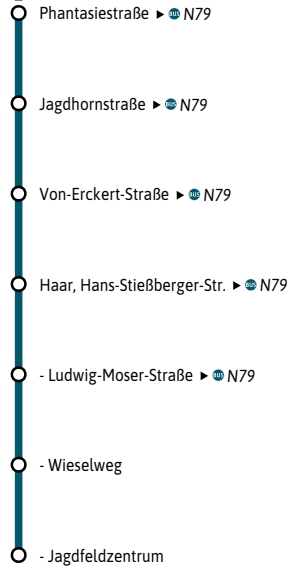

Umsteigemöglichkeiten StadtBus 193

Eine App, alles fahren.

MVGO

Jetzt downloaden

mvg.de/mvgo

Minifahrplan 2025

Trudering S U Jagdfeldzentrum

mvg.de mvv-auskunft.de

BUS

StadtBus

193

Trudering S U - Friedenspromenade - Haar, Jagdfeldzentrum

Zone	Stunde	Montag - Freitag										Samstag										Sonn- und Feiertag									
		5	6	7-19	20	21-23	0	1	5	6	7	8	9-19	20	21	22-23	0	1	6	7-8	9	10-18	19	20-23	0	1					
M/1	Trudering Bahnhof S U	ab 08	28	48	08	28	40	50	00	10	20	30	40	50	00	10	20	30	40	55	15	35	55	15	28	48	08				
M/1	Bajuwarenstraße	09	29	49	09	29	42	52	02	12	22	32	42	52	02	12	22	32	42	56	16	36	56	16	29	49	09				
M/1	Wasserburger Landstraße	11	31	51	11	31	43	53	03	13	23	33	43	53	03	13	23	33	43	57	17	37	57	17	31	51	11				
M/1	Kulturzentrum Trudering	12	32	52	12	32	44	54	04	14	24	34	44	54	04	14	24	34	44	58	18	38	58	18	32	52	12				
M/1	Nikolaus-Prugger-Weg	13	33	53	13	33	46	56	06	16	26	36	46	56	06	16	26	36	46	59	19	39	59	19	33	53	13				
M/1	Friedenspromenade	14	34	54	14	34	47	57	07	17	27	37	47	57	07	17	27	37	47	00	20	40	00	20	34	54	14				
M/1	Drosselweg	15	35	55	15	35	49	59	09	19	29	39	49	59	09	19	29	39	49	01	21	41	01	21	35	55	15				
M/1	Bahnstraße	16	36	56	16	36	50	00	10	20	30	40	50	00	10	20	30	40	50	02	22	42	02	22	36	56	16				
M/1	Phantasiestraße	17	37	57	17	37	51	01	11	21	31	41	51	01	11	21	31	41	51	03	23	43	03	23	37	57	17				
M/1	Jagdhornstraße	18	38	58	18	38	52	02	12	22	32	42	52	02	12	22	32	42	54	04	24	44	04	24	38	58	18				
M/1	Von-Erckert-Straße	19	39	59	19	39	53	03	13	23	33	43	53	03	13	23	33	43	53	05	25	45	05	25	39	59	19				
M/1	Haar, Hans-Stieberger-Str.	20	40	00	20	40	55	05	15	25	35	45	55	05	15	25	35	45	55	07	27	47	07	27	40	00	20				
M/1	- Ludwig-Moser-Straße	21	41	01	21	41	56	06	16	26	36	46	56	06	16	26	36	46	56	08	28	48	08	28	41	01	21				
M/1	- Wieselweg	22	42	02	22	42	57	07	17	27	37	47	57	07	17	27	37	47	57	09	29	49	09	29	42	02	22				
M/1	- Jagdfeldzentrum	an 23	43	03	23	43	58	08	18	28	38	48	58	08	18	28	38	48	58	10	30	50	10	30	43	03	23				