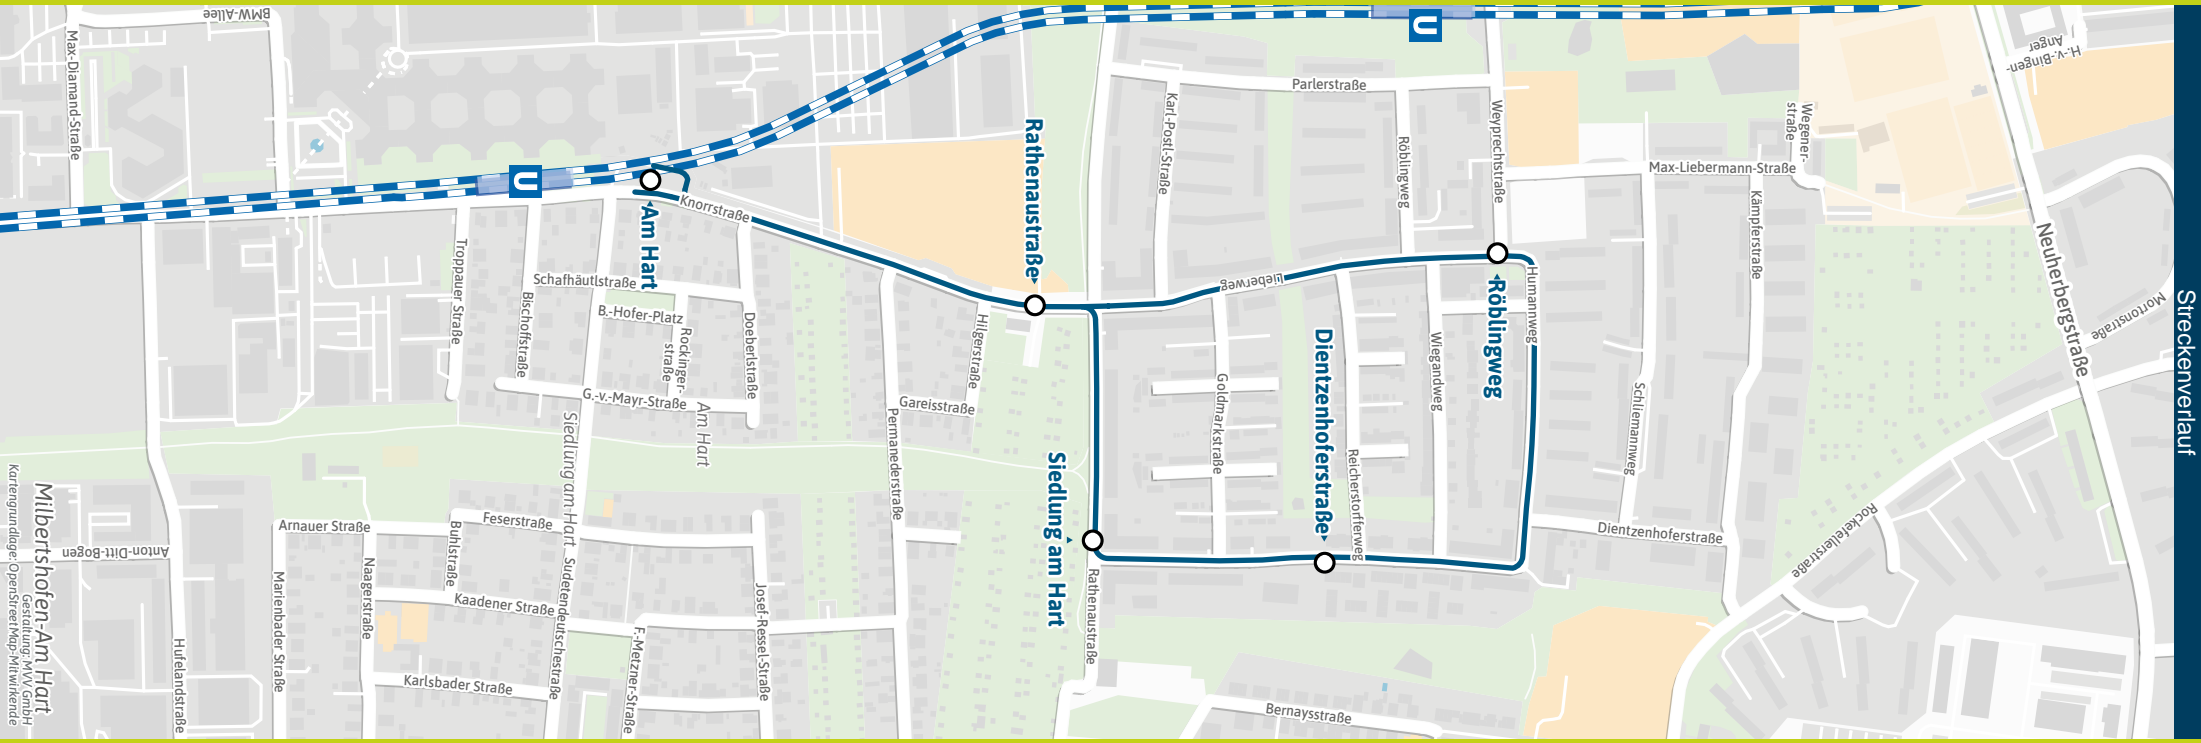

BUS 174 **StadtBus**

Am Hart U - Dientzenhoferstraße

Zone	Stunde	Montag - Freitag										Samstag				
		5	6	7-8	9-14	15	16-18	19	20	21-0	5-6	7	8-19	20	21-0	
M/1 Am Hart U		16 36 56	11 21 31 41 51	01 11 21 31 41 51	06 26 46	06 21 31 41 51	01 11 21 31 41 51	06 26 46	06 26 46	06 26 46	16 36 56	09 26 46	06 26 46	06 26 46	06 26 46	
M/1 Rathenaustraße		17 37 57	12 22 32 42 52	02 12 22 32 42 52	07 27 47	07 22 32 42 52	02 12 22 32 42 52	07 27 47	07 27 47	07 27 47	17 37 57	10 27 47	07 27 47	07 27 47	07 27 47	
M/1 Siedlung am Hart		18 38 58	13 23 33 43 53	03 13 23 33 43 53	08 28 48	08 23 33 43 53	03 13 23 33 43 53	08 28 48	08 28 48	08 28 48	18 38 58	11 28 48	08 28 48	08 28 48	08 28 48	
M/1 Dientzenhoferstraße		19 39 59	15 25 35 45 55	05 15 25 35 45 55	10 30 50	10 25 35 45 55	05 15 25 35 45 55	10 30 50	10 30 49	09 29 49	19 39 59	12 30 50	10 30 50	10 30 49	09 29 49	

Zone	Stunde	Sonn- und Feiertag			
		7-8	9	10-19	20-0
M/1 Am Hart U		16 36 56	09 26 46	06 26 46	06 26 46
M/1 Rathenaustraße		17 37 57	10 27 47	07 27 47	07 27 47
M/1 Siedlung am Hart		18 38 58	11 28 48	08 28 48	08 28 48
M/1 Dientzenhoferstraße		19 39 59	12 30 50	10 30 50	09 29 49

Fahrplan als PDF zum Download

Änderungen vorbehalten | mvv-muenchen.de

Münchner VerkehrsVerbund Münchner Verkehrsgesellschaft mbH
0800 344 22 66 00