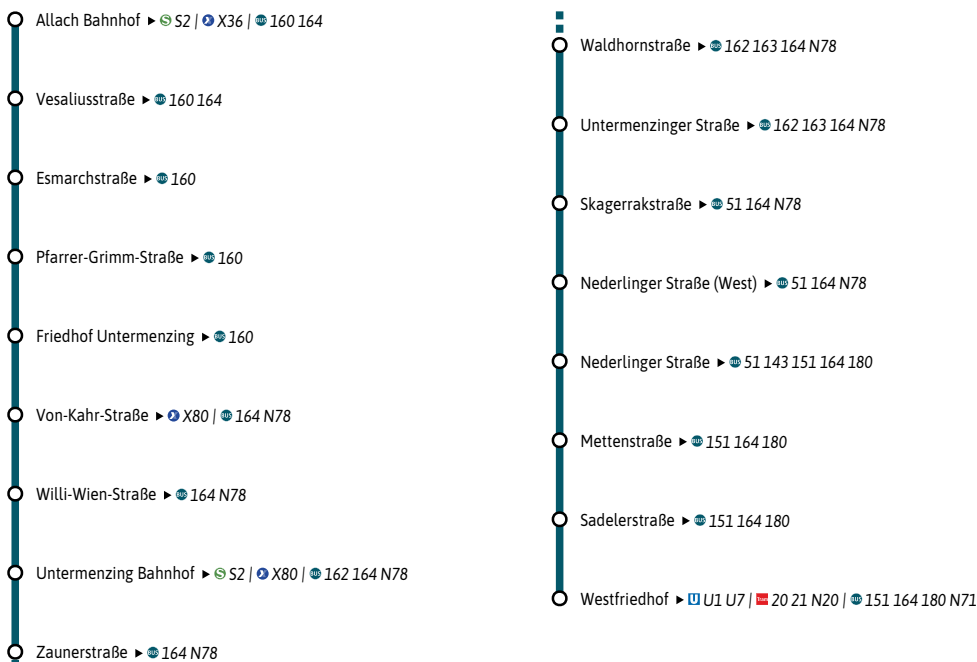

Umsteigemöglichkeiten StadtBus 165