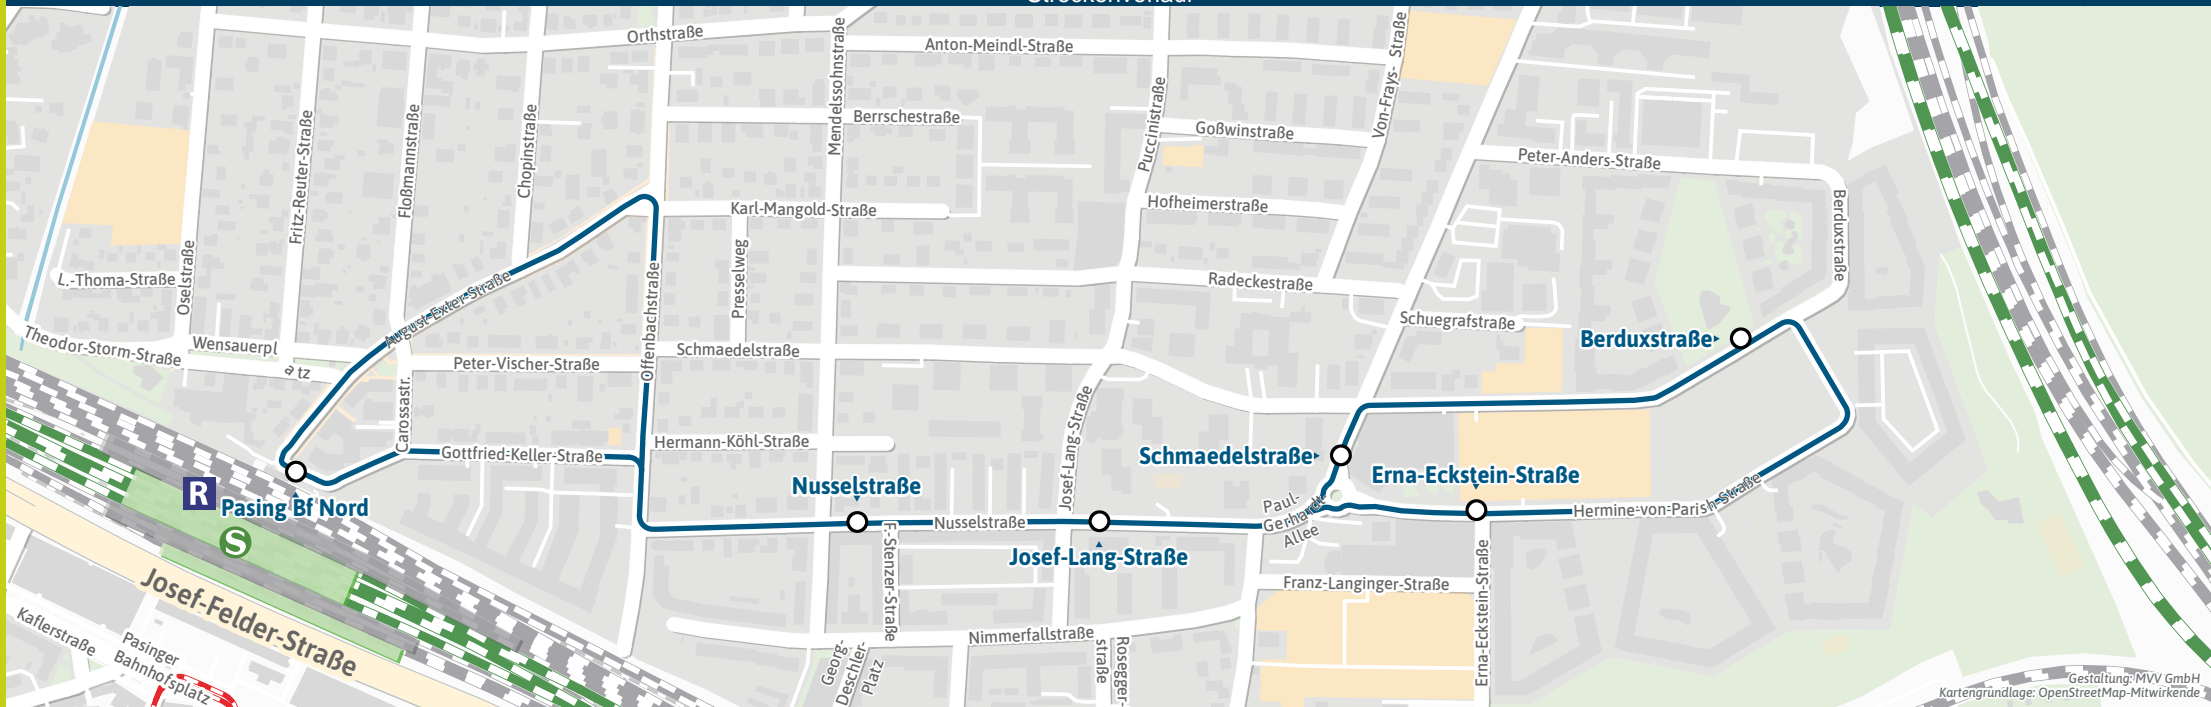

Umsteigemöglichkeiten StadtBus 161

Eine App, alles fahren.

MVGO

Jetzt
downloaden

mvg.de/mvgo

Minifahrplan
2025

Pasing Bf Nord R <-
Berduxstraße

Münchner Verkehrsverbund mvg.de
mvg.de/mvv-auskunft.de

Streckenverlauf

Gestaltung: MVV GmbH
Kartengrundlage: OpenStreetMap-Mitwirkende

250 m 500 m 750 m 1 km

161

Pasing Bf Nord  - Berduxstraße

Zone	Stunde	Montag - Freitag						Samstag						Sonn- und Feiertag										
		5	6	7-19	20	21-0	1	5	6	7	8-19	20	21-0	1	5	6-8	9	10-19	20	21-0	1			
M/1 Pasing Bf Nord 		39 59	24 44	04 24	44 04	24 47	07 27	47 07	39 59	19 39	59 24	44 04	24 47	07 27	47 07	39 59	19 39	59 19	39 54	11 31	51 11	31 47	07 27	47 07
M/1 Nusselstraße		41 01	26 46	06 26	46 06	26 49	09 29	49 09	41 01	21 41	01 26	46 06	26 49	09 29	49 09	41 01	21 41	01 21	41 56	13 33	53 13	33 49	09 29	49 09
M/1 Josef-Lang-Straße		41 01	27 47	07 27	47 07	27 49	09 29	49 09	41 01	21 41	01 27	47 07	27 49	09 29	49 09	41 01	21 41	01 21	41 57	14 34	54 14	34 49	09 29	49 09
M/1 Erna-Eckstein-Straße		42 02	28 48	08 28	48 08	28 50	10 30	50 10	42 02	22 42	02 28	48 08	28 50	10 30	50 10	42 02	22 42	02 22	42 58	15 35	55 15	35 50	10 30	50 10
M/1 Berduxstraße		43 03	29 49	09 29	49 09	29 51	11 31	51 11	43 03	23 43	03 29	49 09	29 51	11 31	51 11	43 03	23 43	03 23	43 59	16 36	56 16	36 51	11 31	51 11