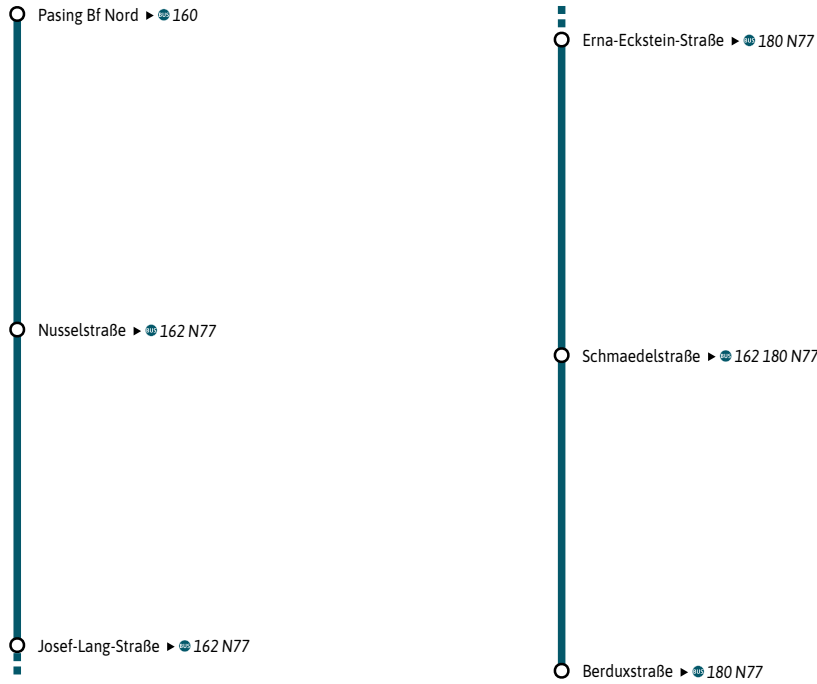

Umsteigemöglichkeiten StadtBus 161

Eine App, alles fahren.

MVGO

Jetzt
downloaden

mvg.de/mvgo

Minifahrplan
2025

Pasing Bf Nord R <-
Berduxstraße

Münchner Verkehrsverbund mvg.de
mvg.de/mvv-auskunft.de

Streckenverlauf

Gestaltung: MVV GmbH
Kartengrundlage: OpenStreetMap-Mitwirkende

250 m 500 m 750 m 1 km

161

Pasing Bf Nord  - Berduxstraße

Zone	Stunde	Montag - Freitag						Samstag						Sonn- und Feiertag										
		5	6	7-19	20	21-0	1	5	6	7	8-19	20	21-0	1	5	6-8	9	10-19	20	21-0	1			
M/1 Pasing Bf Nord 		39 59	24 44	04 24	44 04	24 47	07 27	47 07	39 59	19 39	59 24	44 04	24 47	07 27	47 07	39 59	19 39	59 19	39 54	11 31	51 11	31 47	07 27	47 07
M/1 Nusselstraße		41 01	26 46	06 26	46 06	26 49	09 29	49 09	41 01	21 41	01 26	46 06	26 49	09 29	49 09	41 01	21 41	01 21	41 56	13 33	53 13	33 49	09 29	49 09
M/1 Josef-Lang-Straße		41 01	27 47	07 27	47 07	27 49	09 29	49 09	41 01	21 41	01 27	47 07	27 49	09 29	49 09	41 01	21 41	01 21	41 57	14 34	54 14	34 49	09 29	49 09
M/1 Erna-Eckstein-Straße		42 02	28 48	08 28	48 08	28 50	10 30	50 10	42 02	22 42	02 28	48 08	28 50	10 30	50 10	42 02	22 42	02 22	42 58	15 35	55 15	35 50	10 30	50 10
M/1 Berduxstraße		43 03	29 49	09 29	49 09	29 51	11 31	51 11	43 03	23 43	03 29	49 09	29 51	11 31	51 11	43 03	23 43	03 23	43 59	16 36	56 16	36 51	11 31	51 11