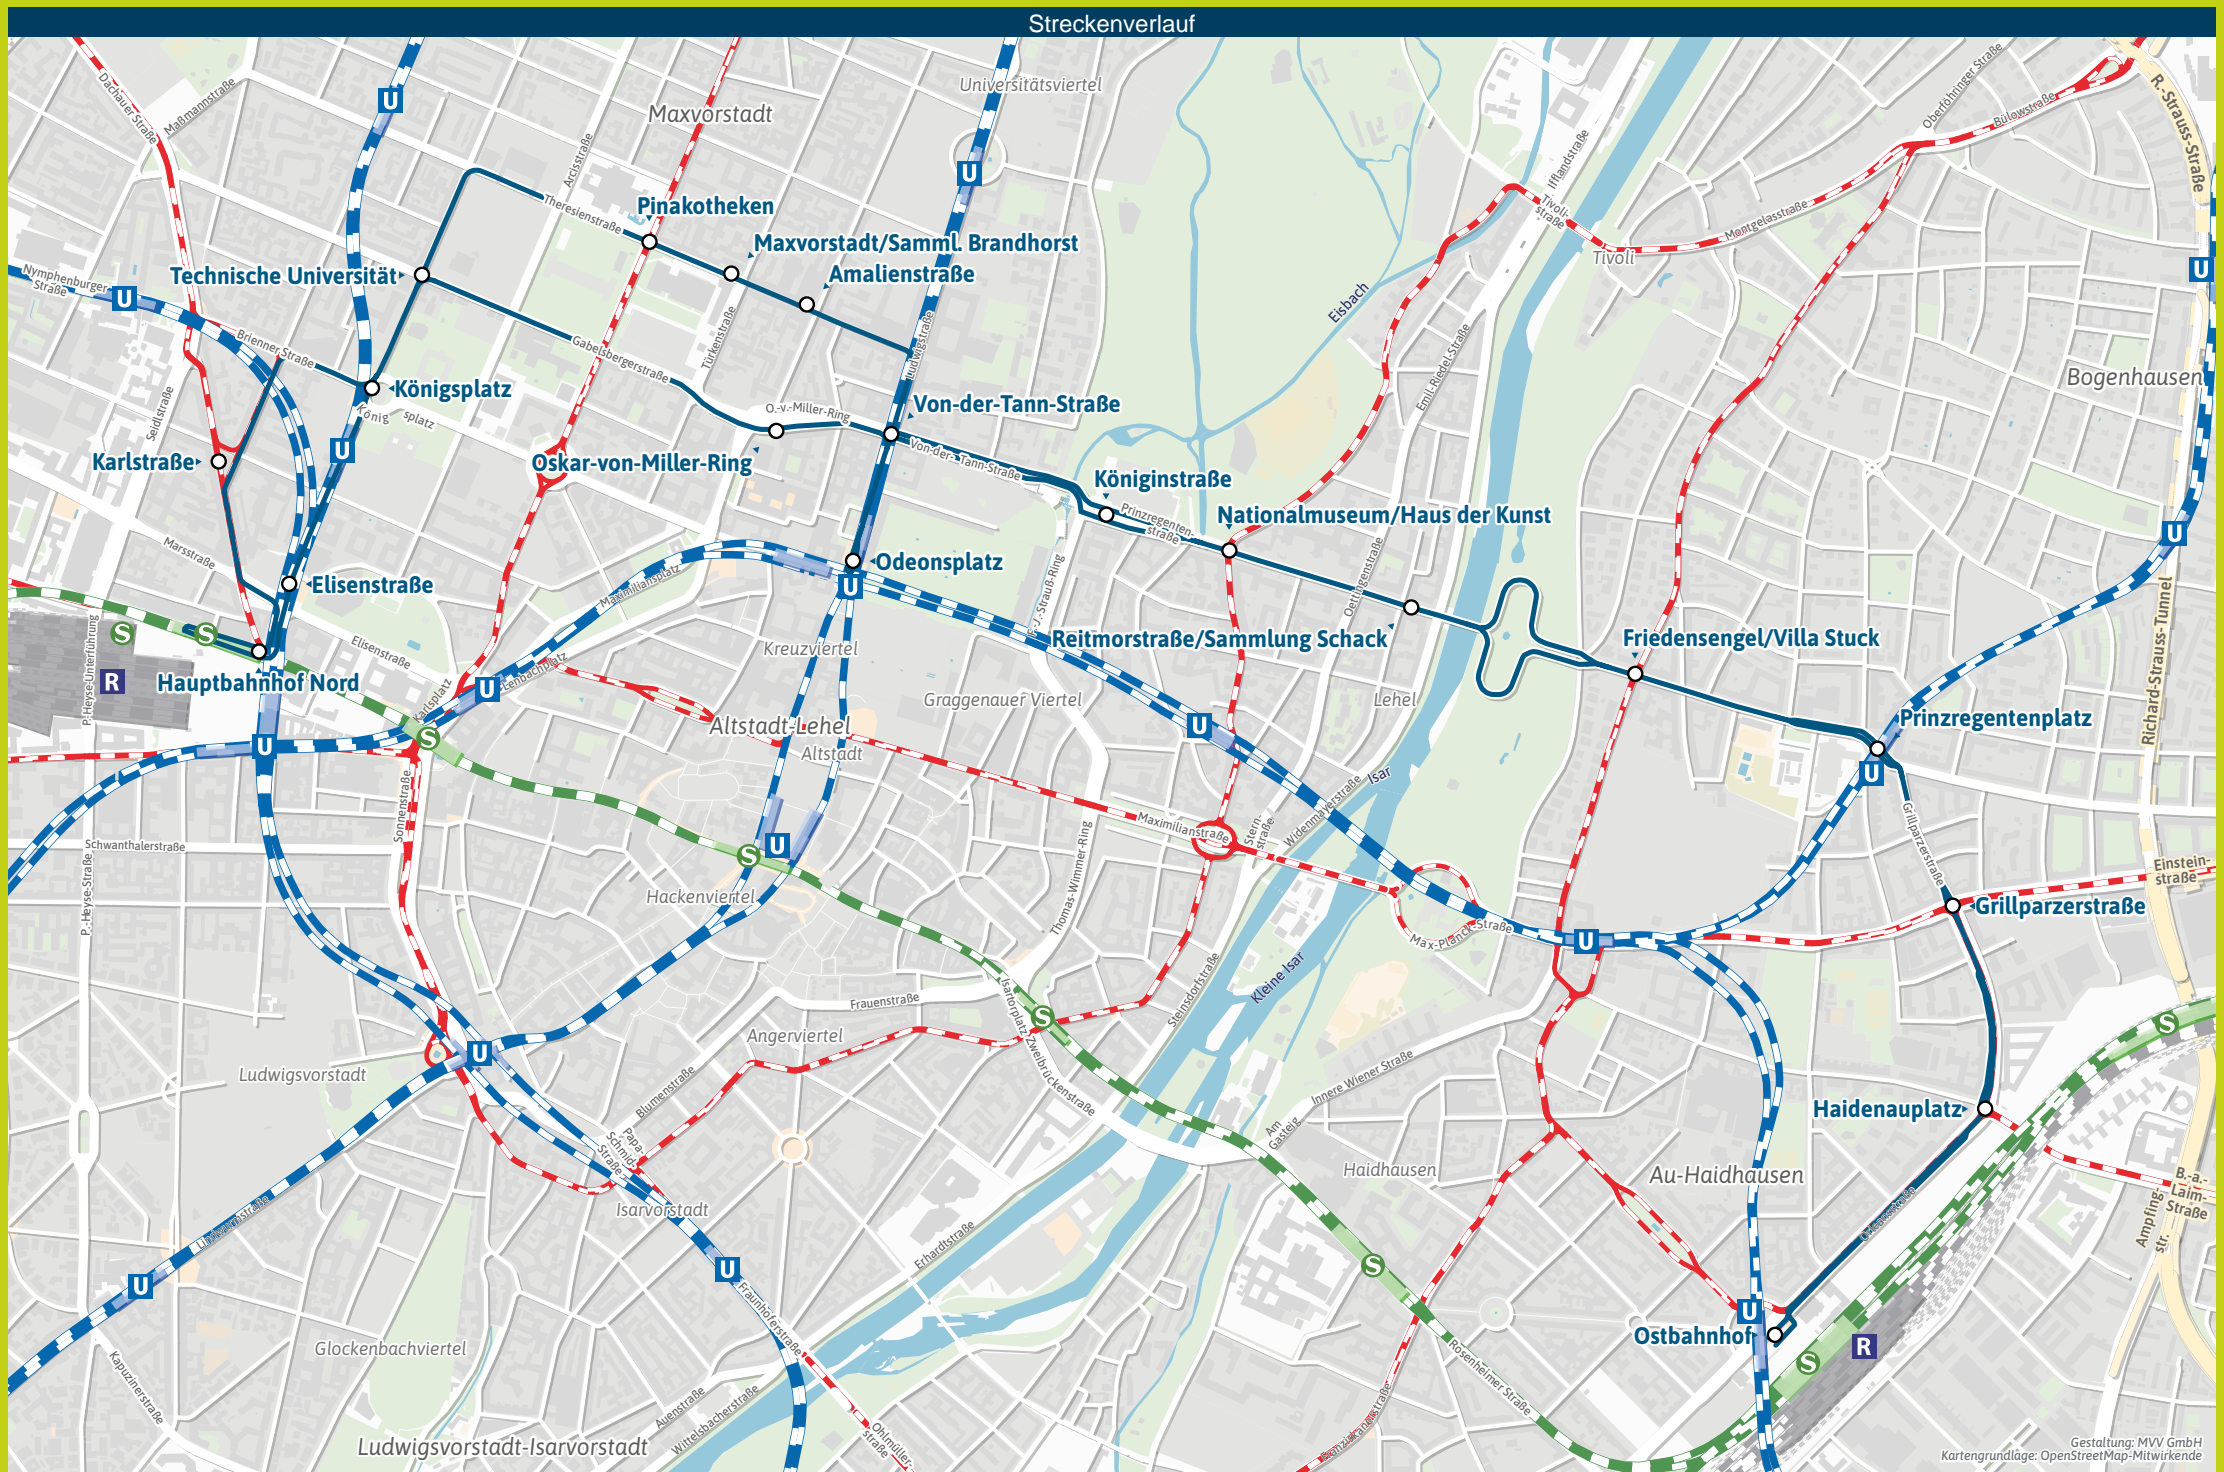

**Umsteigemöglichkeiten StadtBus 100**

- Hauptbahnhof Nord ▶ 16 17 20 21 N17 N20 | 58 68
- Elisenstraße ▶ 58
- Karlstraße ▶ 20 21 N20 | 68
- Königsplatz ▶ U2 U8 | 58 68
- Technische Universität ▶ 58 68
- Pinakotheken ▶ 27 28 N27 | 58 68
- Oskar-von-Miller-Ring ▶ 58
- Maxvorstadt/Samml. Brandhorst ▶ 68
- Amalienstraße ▶ 68
- Von-der-Tann-Straße ▶ 58 153 N40 N41 N45
- Odeonsplatz ▶ U3 U4 U5 U6 | 153 N40 N41 N45
- Von-der-Tann-Straße ▶ 58 153 N40 N41 N45
- Königinstraße
- Nationalm./Haus d.Kunst ▶ 17
- Reitmorstr./Sammlung Schack
- Friedensengel/Villa Stuck ▶ 17 N17
- Prinzregentenplatz ▶ U4 | 54 58 68 N43 N44
- Grillparzerstraße ▶ 19 | X30 | 54 58 68 149 9410 N43 N44 N74
- Haidenauplatz ▶ 21 N19 | X30 | 54 58 68 N43 N44 N74
- Ostbahnhof ▶ S1 S2 S3 S4 S5 S6 S8 | U5 | 21 N19 | X30 X200  
54 55 58 62 68 145 N43 N44 N45 N74 N75

750 m      1.5 km      2.2 km      3 km

Gestaltung: MVV GmbH  
Kartgrundlage: OpenStreetMap-Mitwirkende

Hauptbahnhof Nord SUR - Odeonsplatz U - Ostbahnhof SUR (Museenlinie)

Table with columns for Zone, Stunde, and days of the week (Montag-Freitag, Samstag, Sonn- und Feiertag). Rows list various stops including Hauptbahnhof Nord, Odeonsplatz, and Ostbahnhof.

Table with columns for Zone, Stunde, and days of the week (Sonn- und Feiertag). Rows list various stops including Hauptbahnhof Nord, Odeonsplatz, and Ostbahnhof.

S = nur an Schultagen F = nur an schulfreien Tagen

Ferienfahrplan: 23.12.24 - 03.01.25, 03.03. - 07.03., 14.04. - 25.04., 10.06. - 20.06., 01.08. - 15.09., 03.11. - 07.11. und 19.11.25

Weitere Fahrten zwischen Hauptbahnhof Nord und Von-der-Tann-Straße siehe Linie 58