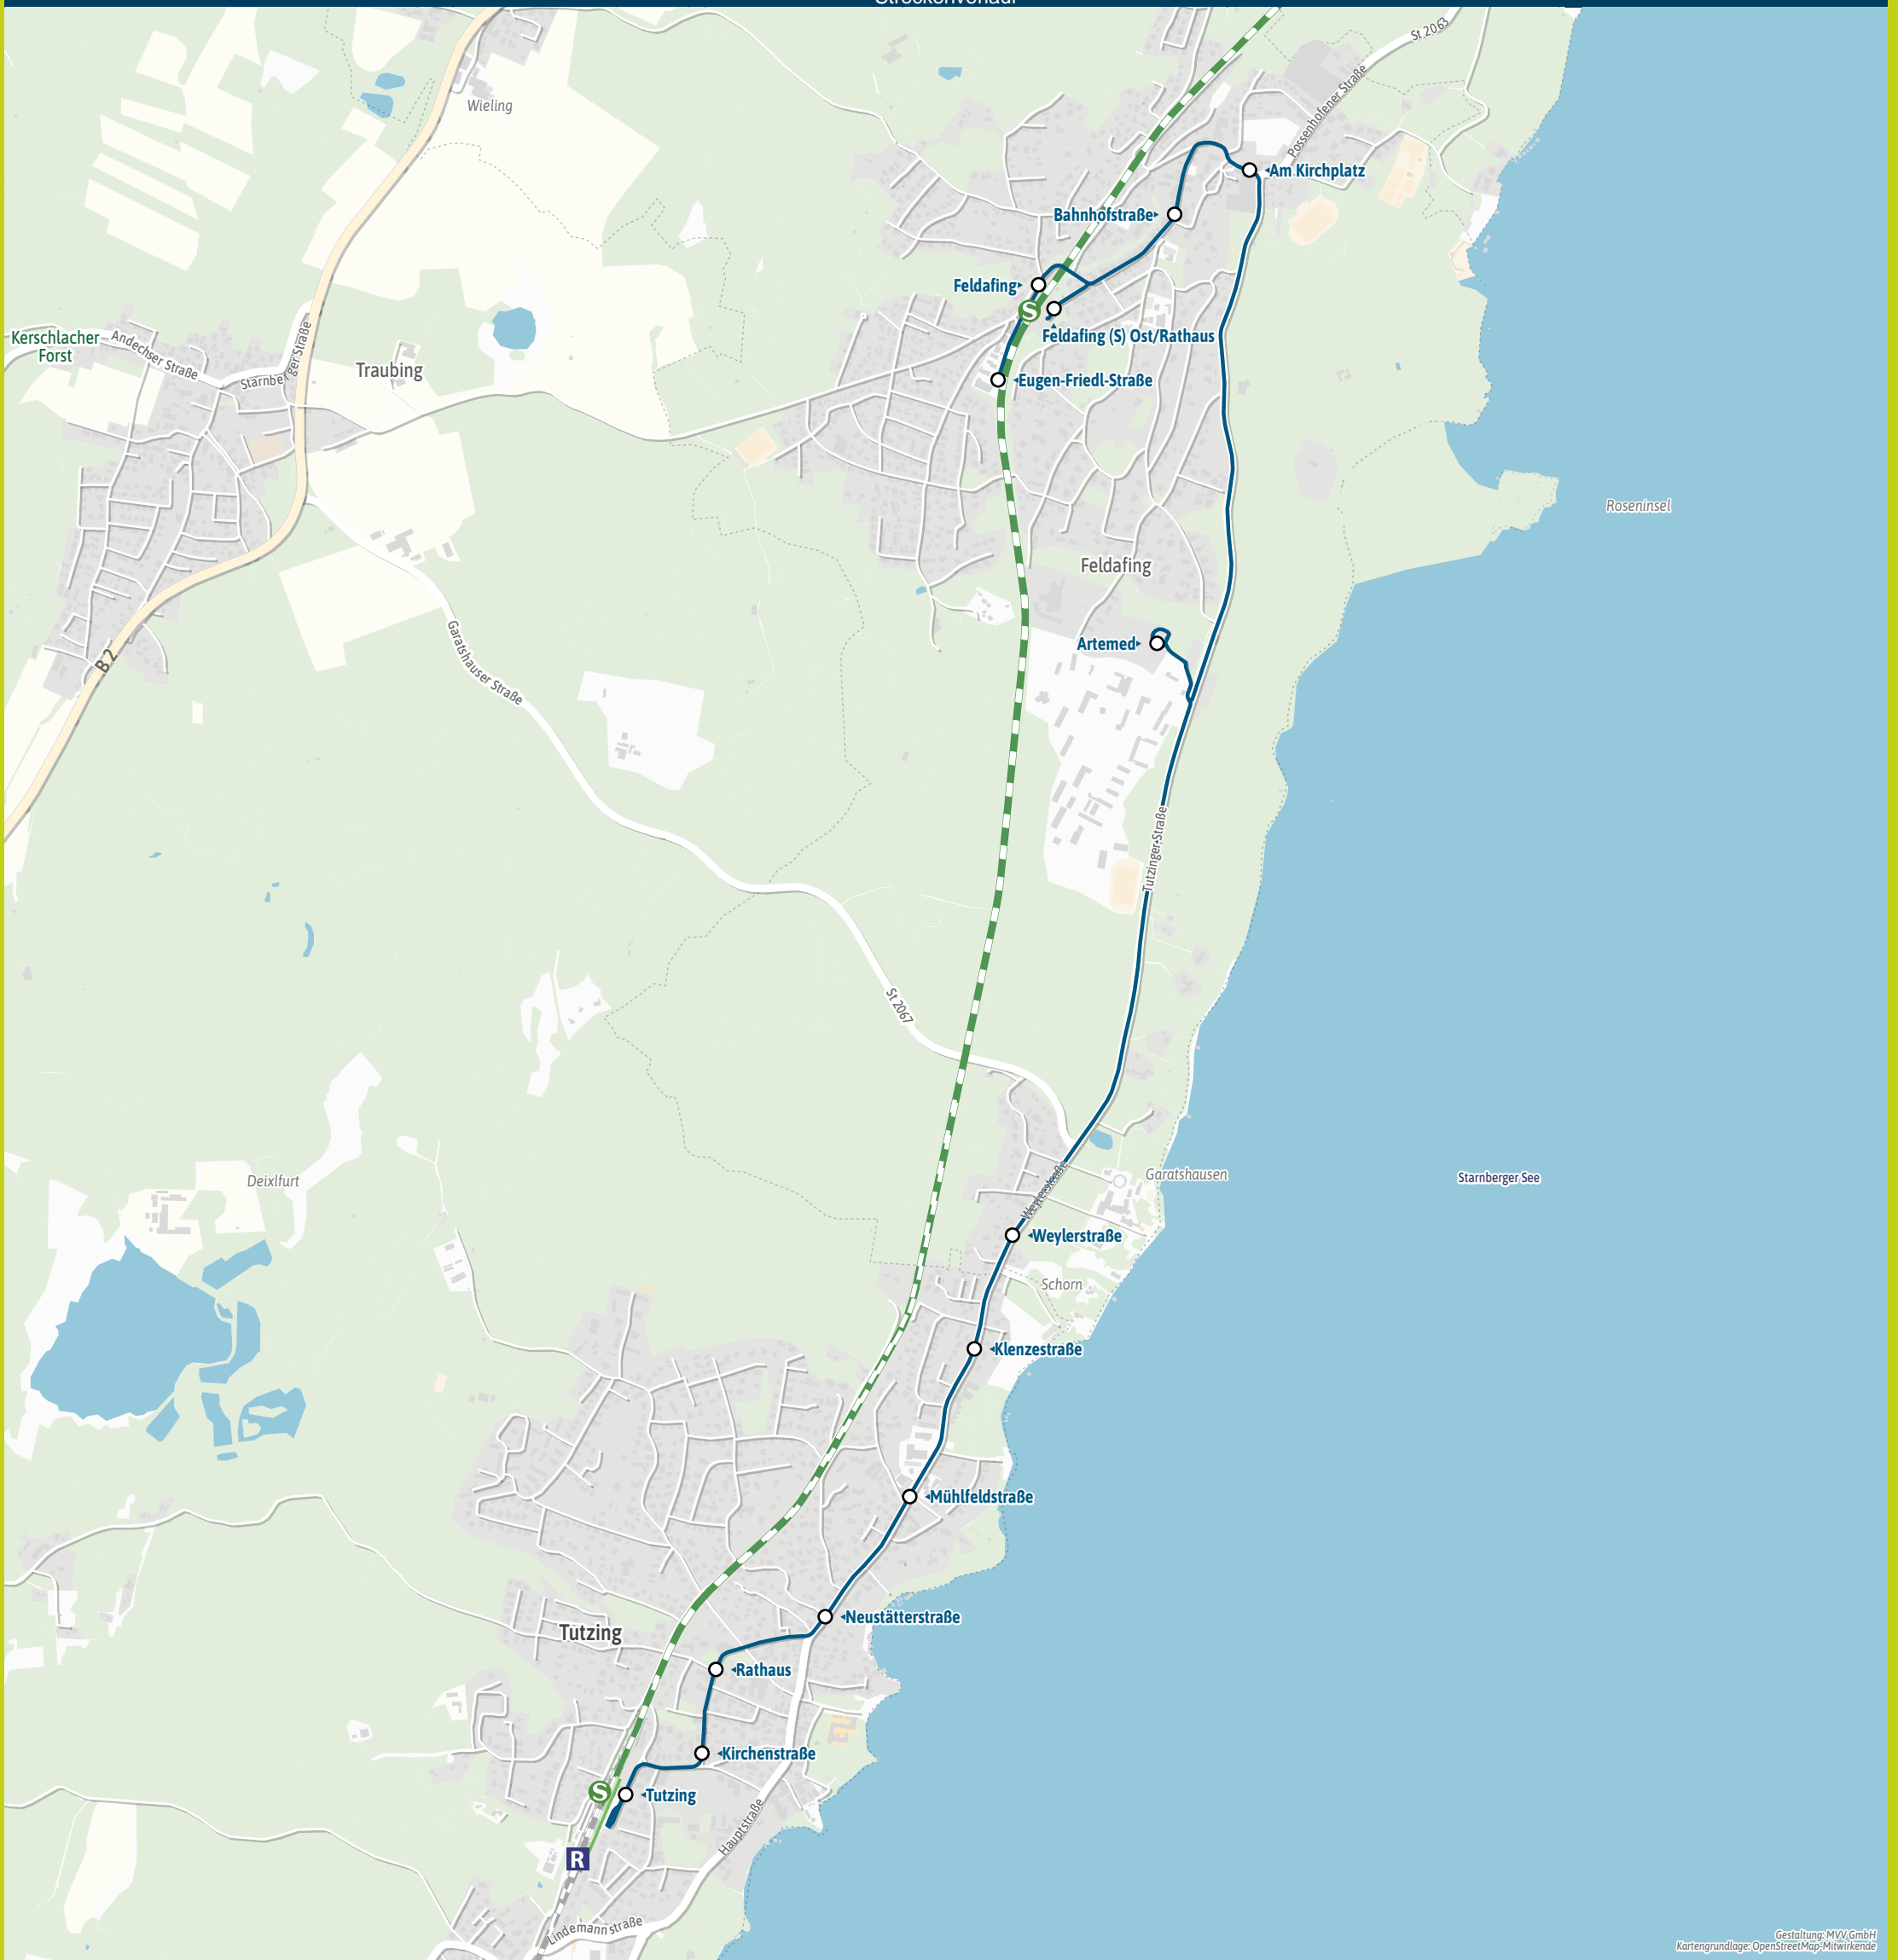

Herausgeber Minifahrplan:
Münchner Verkehrs- und Tarifverbund GmbH (MVV)
im Auftrag der Verbundlandkreise und -städte im MVV
Fahrplanstand | 15. Dezember 2024

mvv-auskunft.de
Fahrplan in Echtzeit

Streckenverlauf

Table with columns: Zone, Samstag, Sonn- und Feiertag, and departure times for various routes.

S = nur an Schultagen R = Anschluss mit S6 aus Richtung München (Feldafing an S:51) B = Anschluss mit S6 in Richtung München (Tutzing ab 6:24)