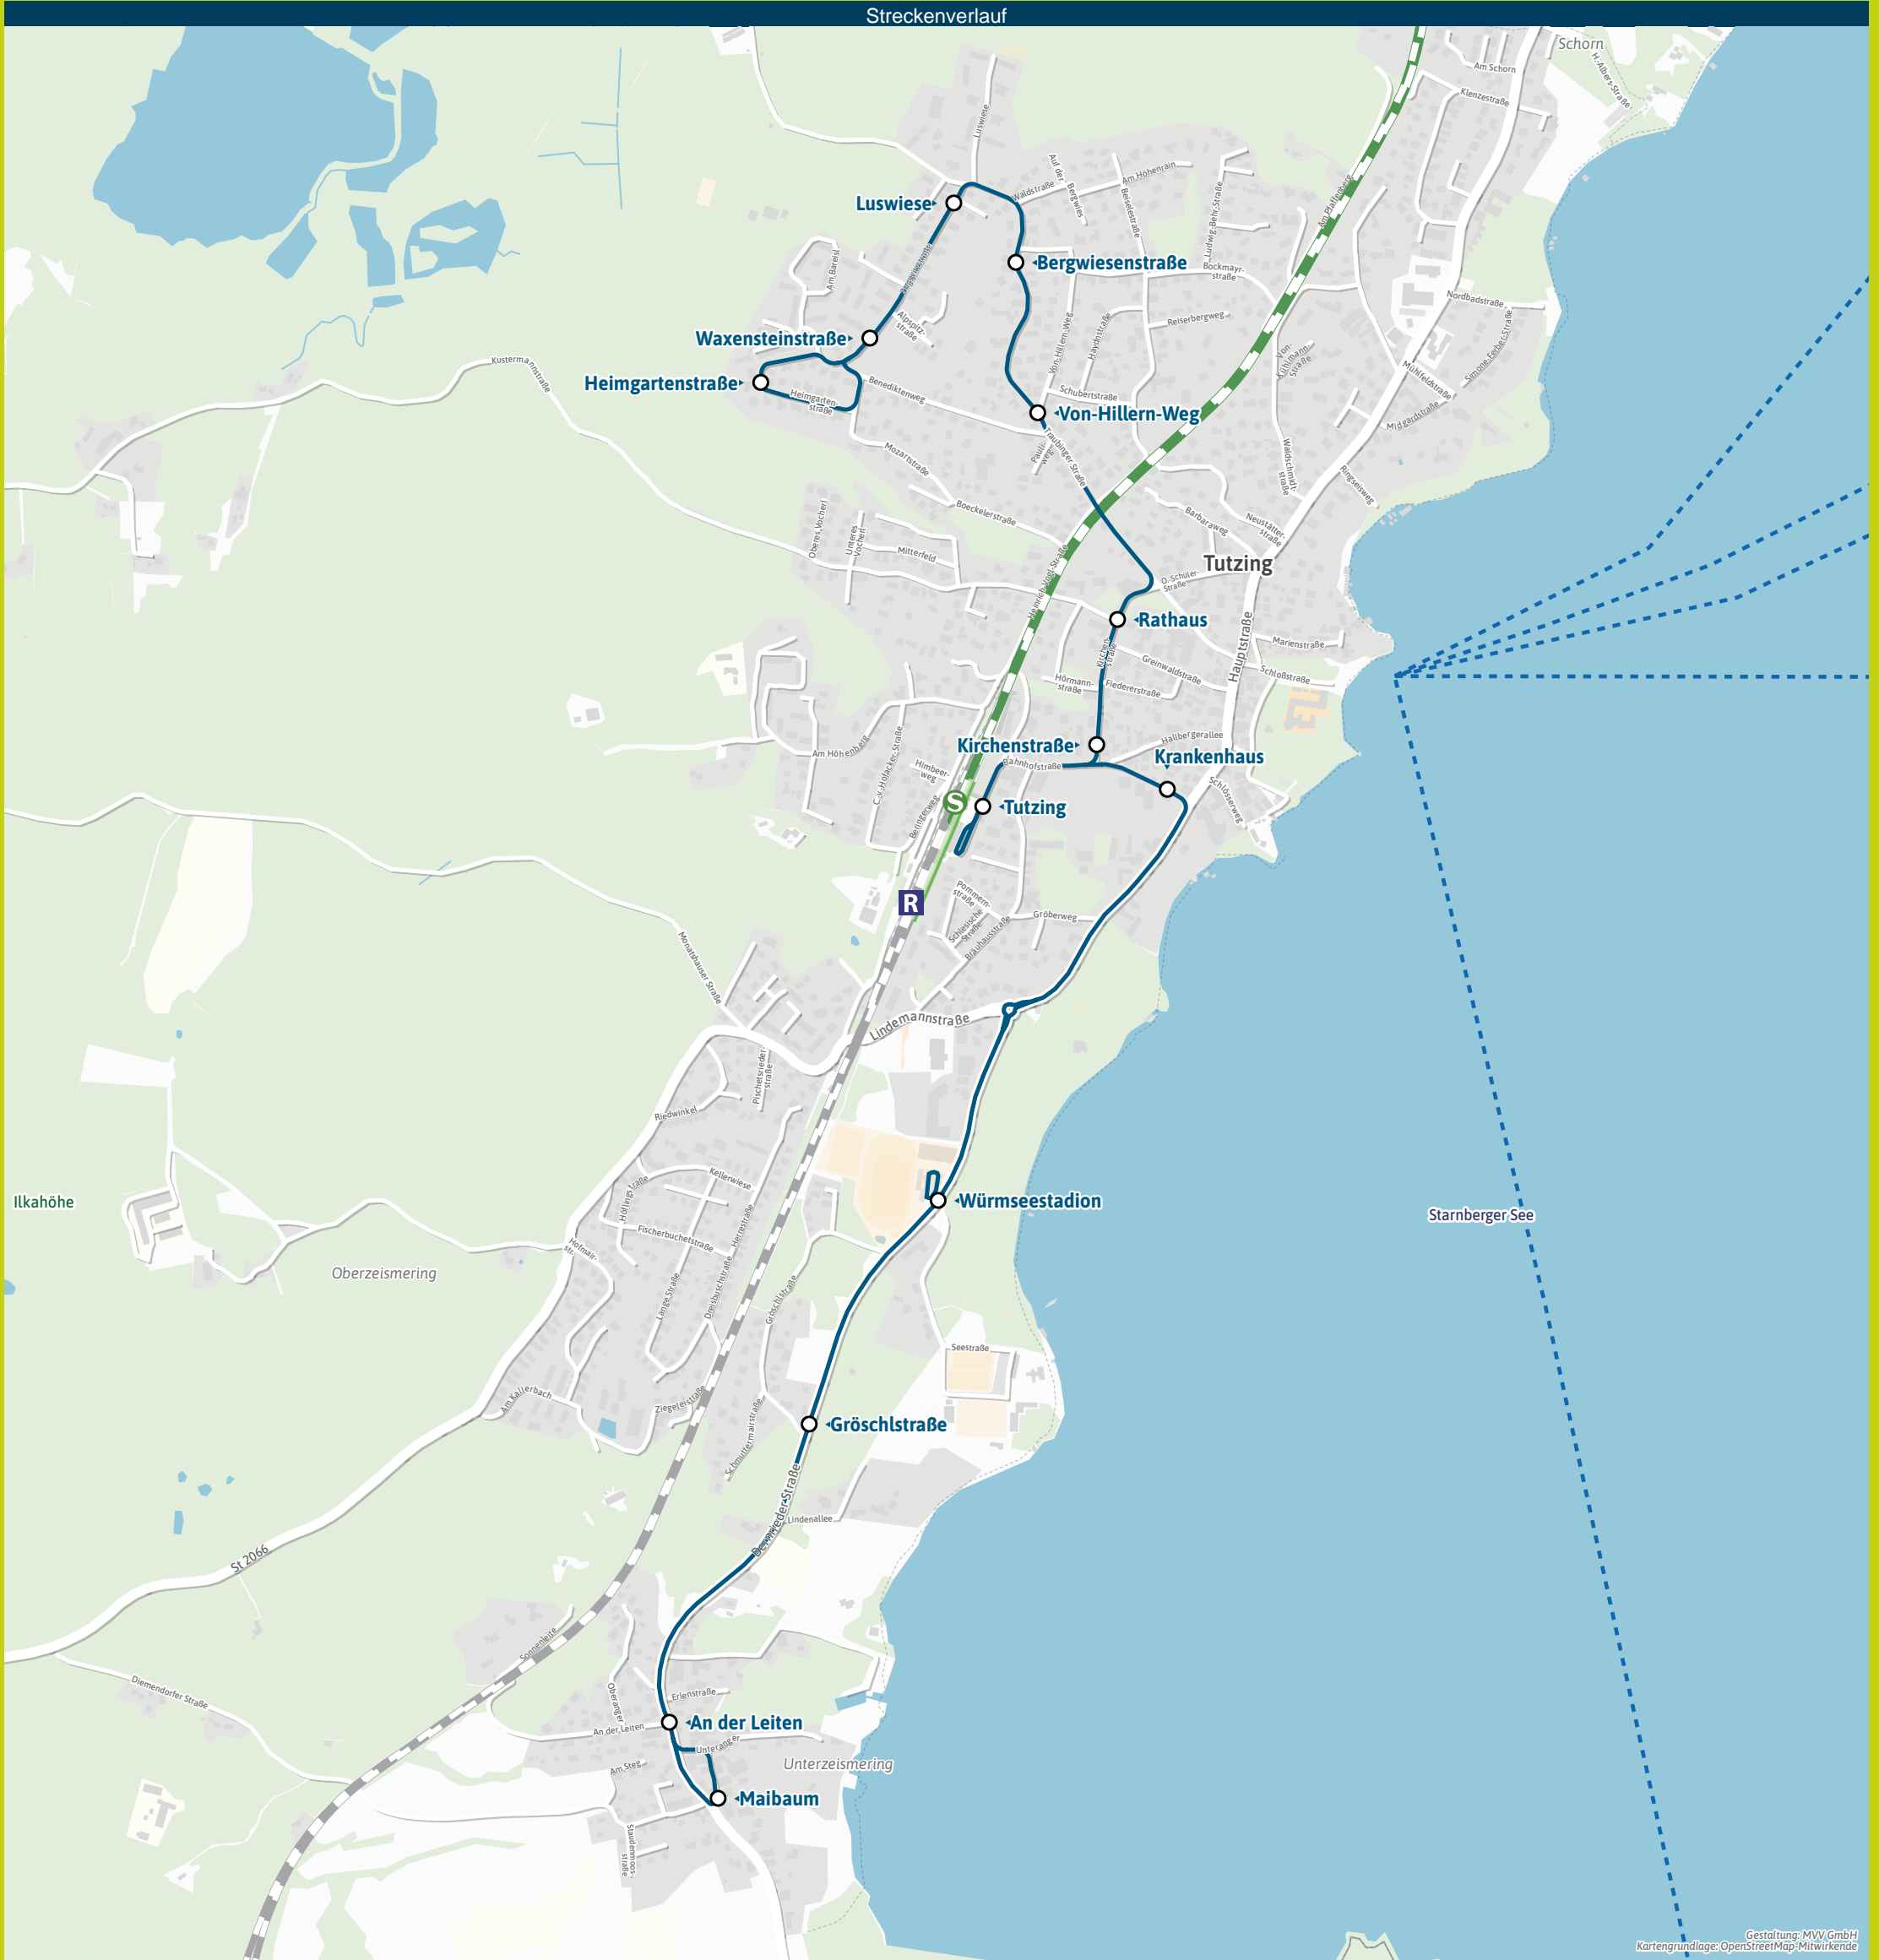

Weitere Linien an den Haltestellen der Linie 977

- Heimgartenstraße
- Waxensteinstraße
- Luswiese
- Bergwiesenstraße
- Von-Hillern-Weg
- Rathaus ▶ 978 978V
- Kirchenstraße ▶ 978 978V

- Tutzing ▶ S6 | 937 948 958 978 979
- Krankenhaus ▶ 937 948 958 979
- Würmseestadion
- Unterzeismering Gröschlstraße ▶ 948
- Unterzeismering An der Leiten ▶ 948
- Unterzeismering Maibaum

Minifahrplan
2025

BUS 977

**Bestens informiert mit
der MVV-Auskunft.**

**Ersatzfahrpläne und
Änderungen schnell
und einfach abrufen.**

Fahrplanänderungen abrufen:
mvv-muenchen.de/infoportal

**Tutzing, Heimgartenstraße ↔
Tutzing S R ↔
Unterzeismering**

Herausgeber Minifahrplan:
Münchner Verkehrs- und Tarifverbund GmbH (MVV)
im Auftrag der Verbundlandkreise und -städte im MVV
Fahrplanstand | 15. Dezember 2024

mvv-auskunft.de
Fahrplan in Echtzeit

Streckenverlauf

Busfahrten innerhalb einer Gemeinde gelten als Kurzstrecke: TUT = Tutzing

Am 24. und 31. Dezember Betrieb wie Samstag.

Unterzeismering - Tutzing S R - Tutzing, Heimgartenstraße

Table with columns for Zone, Montag - Freitag, and Samstag. Rows list various bus routes (TUT 4/5) and their departure times for different zones.