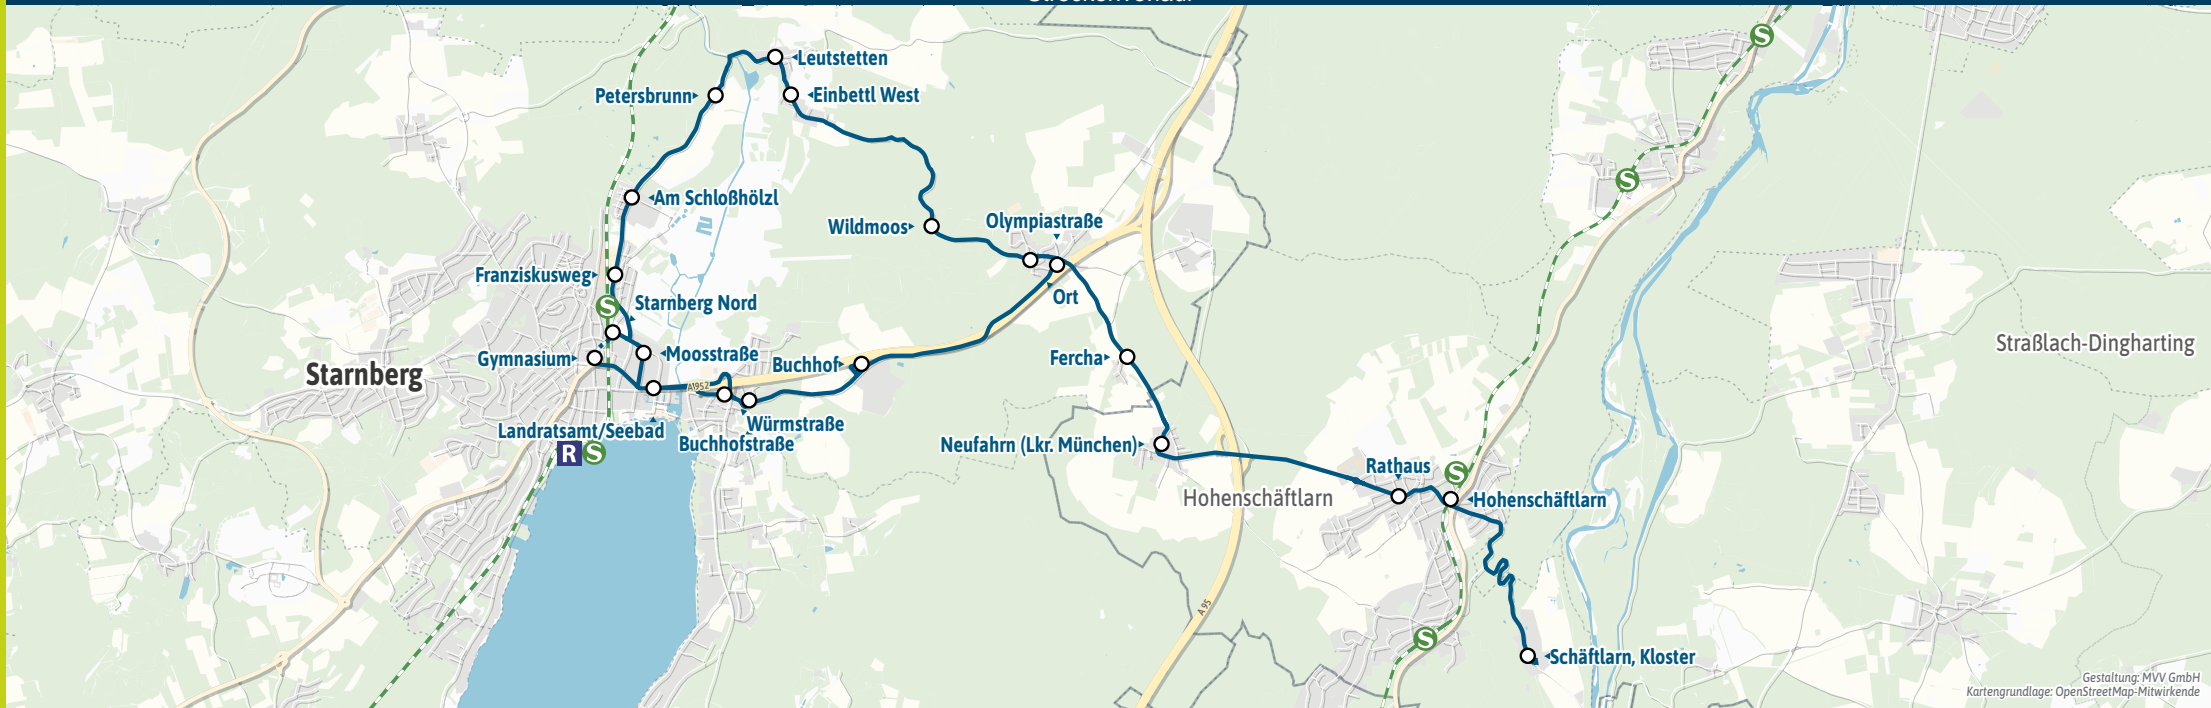

Weitere Linien an den Haltestellen der Linie 904

- Starnberg Nord ▶ S6 | 902 905 909 950 951 955 956 961 975
- - Gymnasium ▶ 905 909 950 951 961 975
- - Franziskusweg ▶ 905
- - Am Schloßhöhl ▶ 905
- - Petersbrunn ▶ 905
- Leutstetten ▶ 905
- Einbettl West ▶ 905
- Wildmoos
- Wangen, Ort
- Starnberg, Moosstraße ▶ 961 975
- - Landratsamt/Seebad ▶ X970 | 961 975
- Percha, Würmstraße
- Buchhof
- Wangen, Olympiastraße
- Fercha
- Neufahrn (Lkr. M)
- Hohensch., Rathaus
- - Hohenschäftlarn ▶ S7
- Schäftlarn, Kloster ▶ 974

Minifahrplan
2025

BUS 904

**Bestens informiert mit
der MVV-Auskunft.**

**Ersatzfahrpläne und
Änderungen schnell
und einfach abrufen.**

Fahrplanänderungen abrufen:
mvv-muenchen.de/infportal

Herausgeber Minifahrplan:
Münchner Verkehrs- und Tarifverbund GmbH (MVV)
im Auftrag der Verbundlandkreise und -städte im MVV
Fahrplanstand | 15. Dezember 2024

Starnberg Nord S ◀ ▶
Hohenschäftlarn S ◀ ▶
Schäftlarn, Kloster

mvv-auskunft.de
Fahrplan in Echtzeit

Streckenverlauf

Gestaltung: MVV GmbH
Kartengrundlage: OpenStreetMap-Mitwirkende

Starnberg Nord S - Hohenschäftlarn S - Schäftlarn, Kloster

Table with columns for Zone, Verkehrshinweis, Montag-Freitag (Schule), Montag-Freitag (Ferien), and Samstag. It lists departure times for various routes including Tutzing, Starnberg Nord, Marienplatz, and Schäftlarn, Kloster.