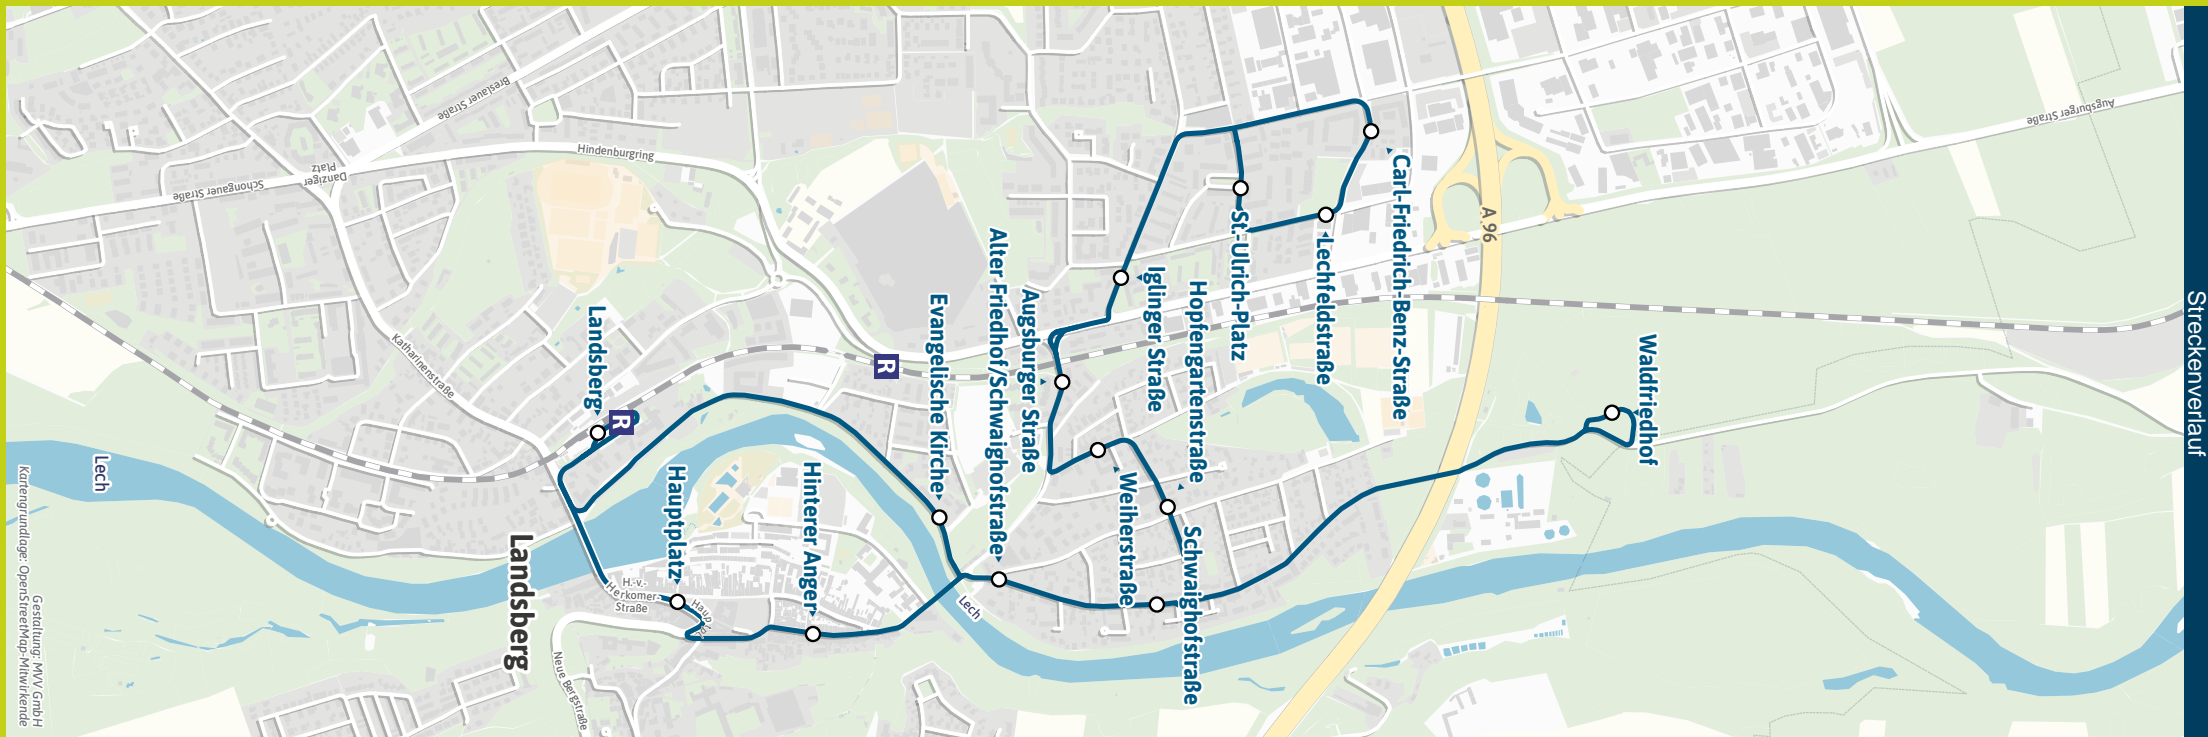

Umsteigemöglichkeiten StadtBus 883

- Bahnhof ▶ 811 812 812V 813 813V 814 815 816 817 818 881 882 885 886 886V 887 894 895 896 897 952 996
- Hauptplatz ▶ 812 812V 813 813V 814 815 816 817 881 886 886V 887 894 895 896 897 952
- Hinterer Anger
- A.Friedh./Schwaighofstr.
- Schwaighofstraße
- Waldfriedhof
- Hopfengartenstraße
- Hopfengartenstraße
- Weierstraße
- Augsburgur Straße
- Iglinger Straße ▶ 813V 886
- St.-Ulrich-Platz ▶ 813V 814 882 886

- Lechfeldstraße
- Carl-Friedrich-Benz-Straße
- Iglinger Straße ▶ 813V 886
- Augsburgur Straße
- Weierstraße
- Hopfengartenstraße
- Schwaighofstraße
- A.Friedh./Schwaighofstr.
- Evangelische Kirche
- Bahnhof ▶ 811 812 812V 813 813V 814 815 816 817 818 881 882 885 886 886V 887 894 895 896 897 952 996

Dank Echtzeitinfos bist Du informiert.

Mit der MVV-App besser unterwegs.

Mit der MVV-App zu Deinem Ticket und Deinem Fahrplan!

Herausgeber Minifahrplan:
Münchner Verkehrs- und Tarifverbund GmbH (MVV)
im Auftrag der Verbundlandkreise und -städte im MVV
Fahrplanstand | 1. Januar 2025

Minifahrplan 2025

**StadtBus Landsberg: Landsberg ▶
Alter Friedhof ▶
St.-Ulrich-Platz ▶
Alter Friedhof ▶ Landsberg**

mvv-auskunft.de
Fahrplan in Echtzeit

Streckenverlauf