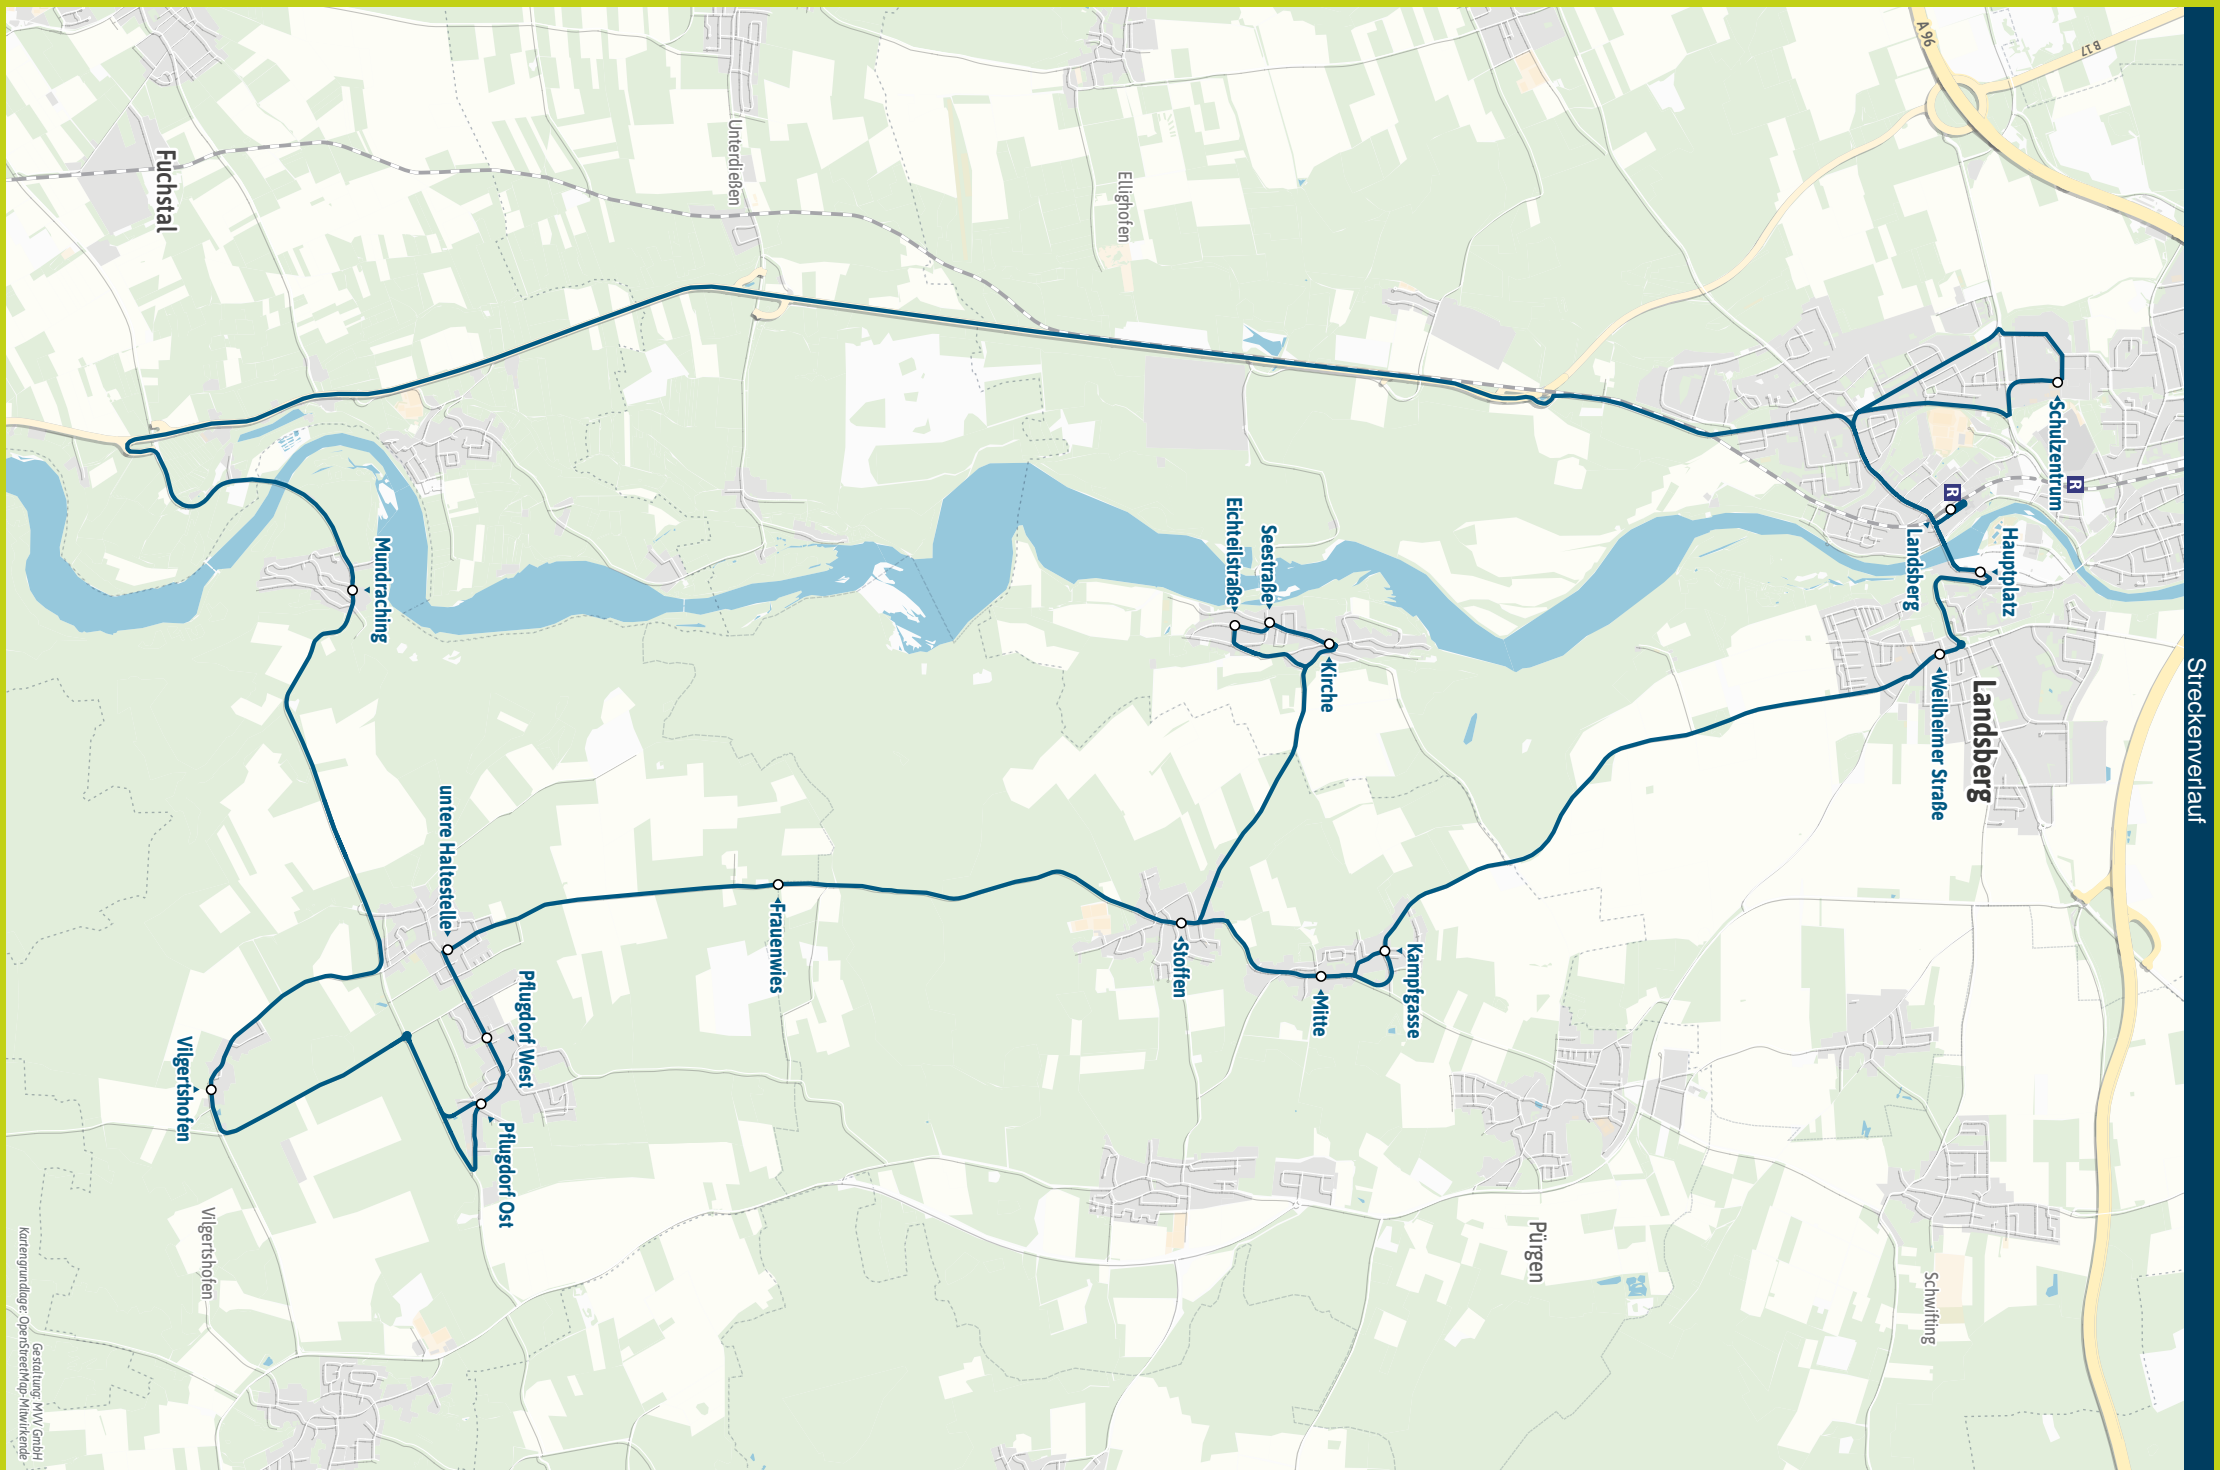

**Dank Echtzeitinfos
bist Du informiert.**

**Mit der MVV-App
besser unterwegs.**

Mit der MVV-App zu Deinem
Ticket und Deinem Fahrplan!

Landsberg **R** ◄► Ummendorf ◄►
Stoffen ◄► Mundraching

Herausgeber Minifahrplan:
Münchner Verkehrs- und Tarifverbund GmbH (MVV)
im Auftrag der Verbundlandkreise und -städte im MVV
Fahrplanstand | 1. Januar 2025

Landsberg R - Ummendorf - Stoffen - Mundraching

Neue Linie im MVV durch Aufnahme des LK Landsberg in den MVV. Ehemalige LVG-Linie 51.

Zone		Montag-Freitag (Schule)				Montag-Freitag (Ferien)		Samstag
Verkehrshinweis		14				7		
LBL	7	Landsberg, Schulzentrum		13.08				
LBL	7	- Bahnhof (Bstg 6) R	11.25		15.35	17.25		11.25
LBL	7	- Bahnhof (Bstg 3) R		13.20				
LBL	7	- Hauptplatz	11.27		15.37	17.27		11.27
LBL	7	- Weilheimer Straße	11.29	13.25	15.39	17.29		11.29
PGN	7	Ummendorf, Kampfgasse	11.36	13.32	15.46	17.36		11.36
PGN	7	- Mitte	11.37	13.33	15.47	17.37		11.37
LBL	7	Pitzling, Kirche	11.38	13.38	15.48	17.38		11.38
LBL	7	- Seestraße	11.38	13.39	15.48	17.38		11.38
LBL	7	- Eichteilstraße	11.39	13.40	15.49	17.39		11.39
PGN	7	Stoffen	11.40	13.43	15.50	17.40		11.40
VGH	8	Frauenwies	11.43	13.46	15.53	17.43		11.43
VGH	8	Stadl (Kr LL), untere Haltestelle	11.46	13.49	15.56	17.46		11.46
VGH	8	Pflugdorf, West	11.48	13.51	15.58	17.48		11.48
VGH	8	- Pflugdorf Ost	11.48	13.51	15.58	17.48		11.48
VGH	8	Vilgertshofen	11.50	13.54	16.00	17.50		11.50
VGH	8	Mundraching	11.54	13.58	16.04	17.54		11.54