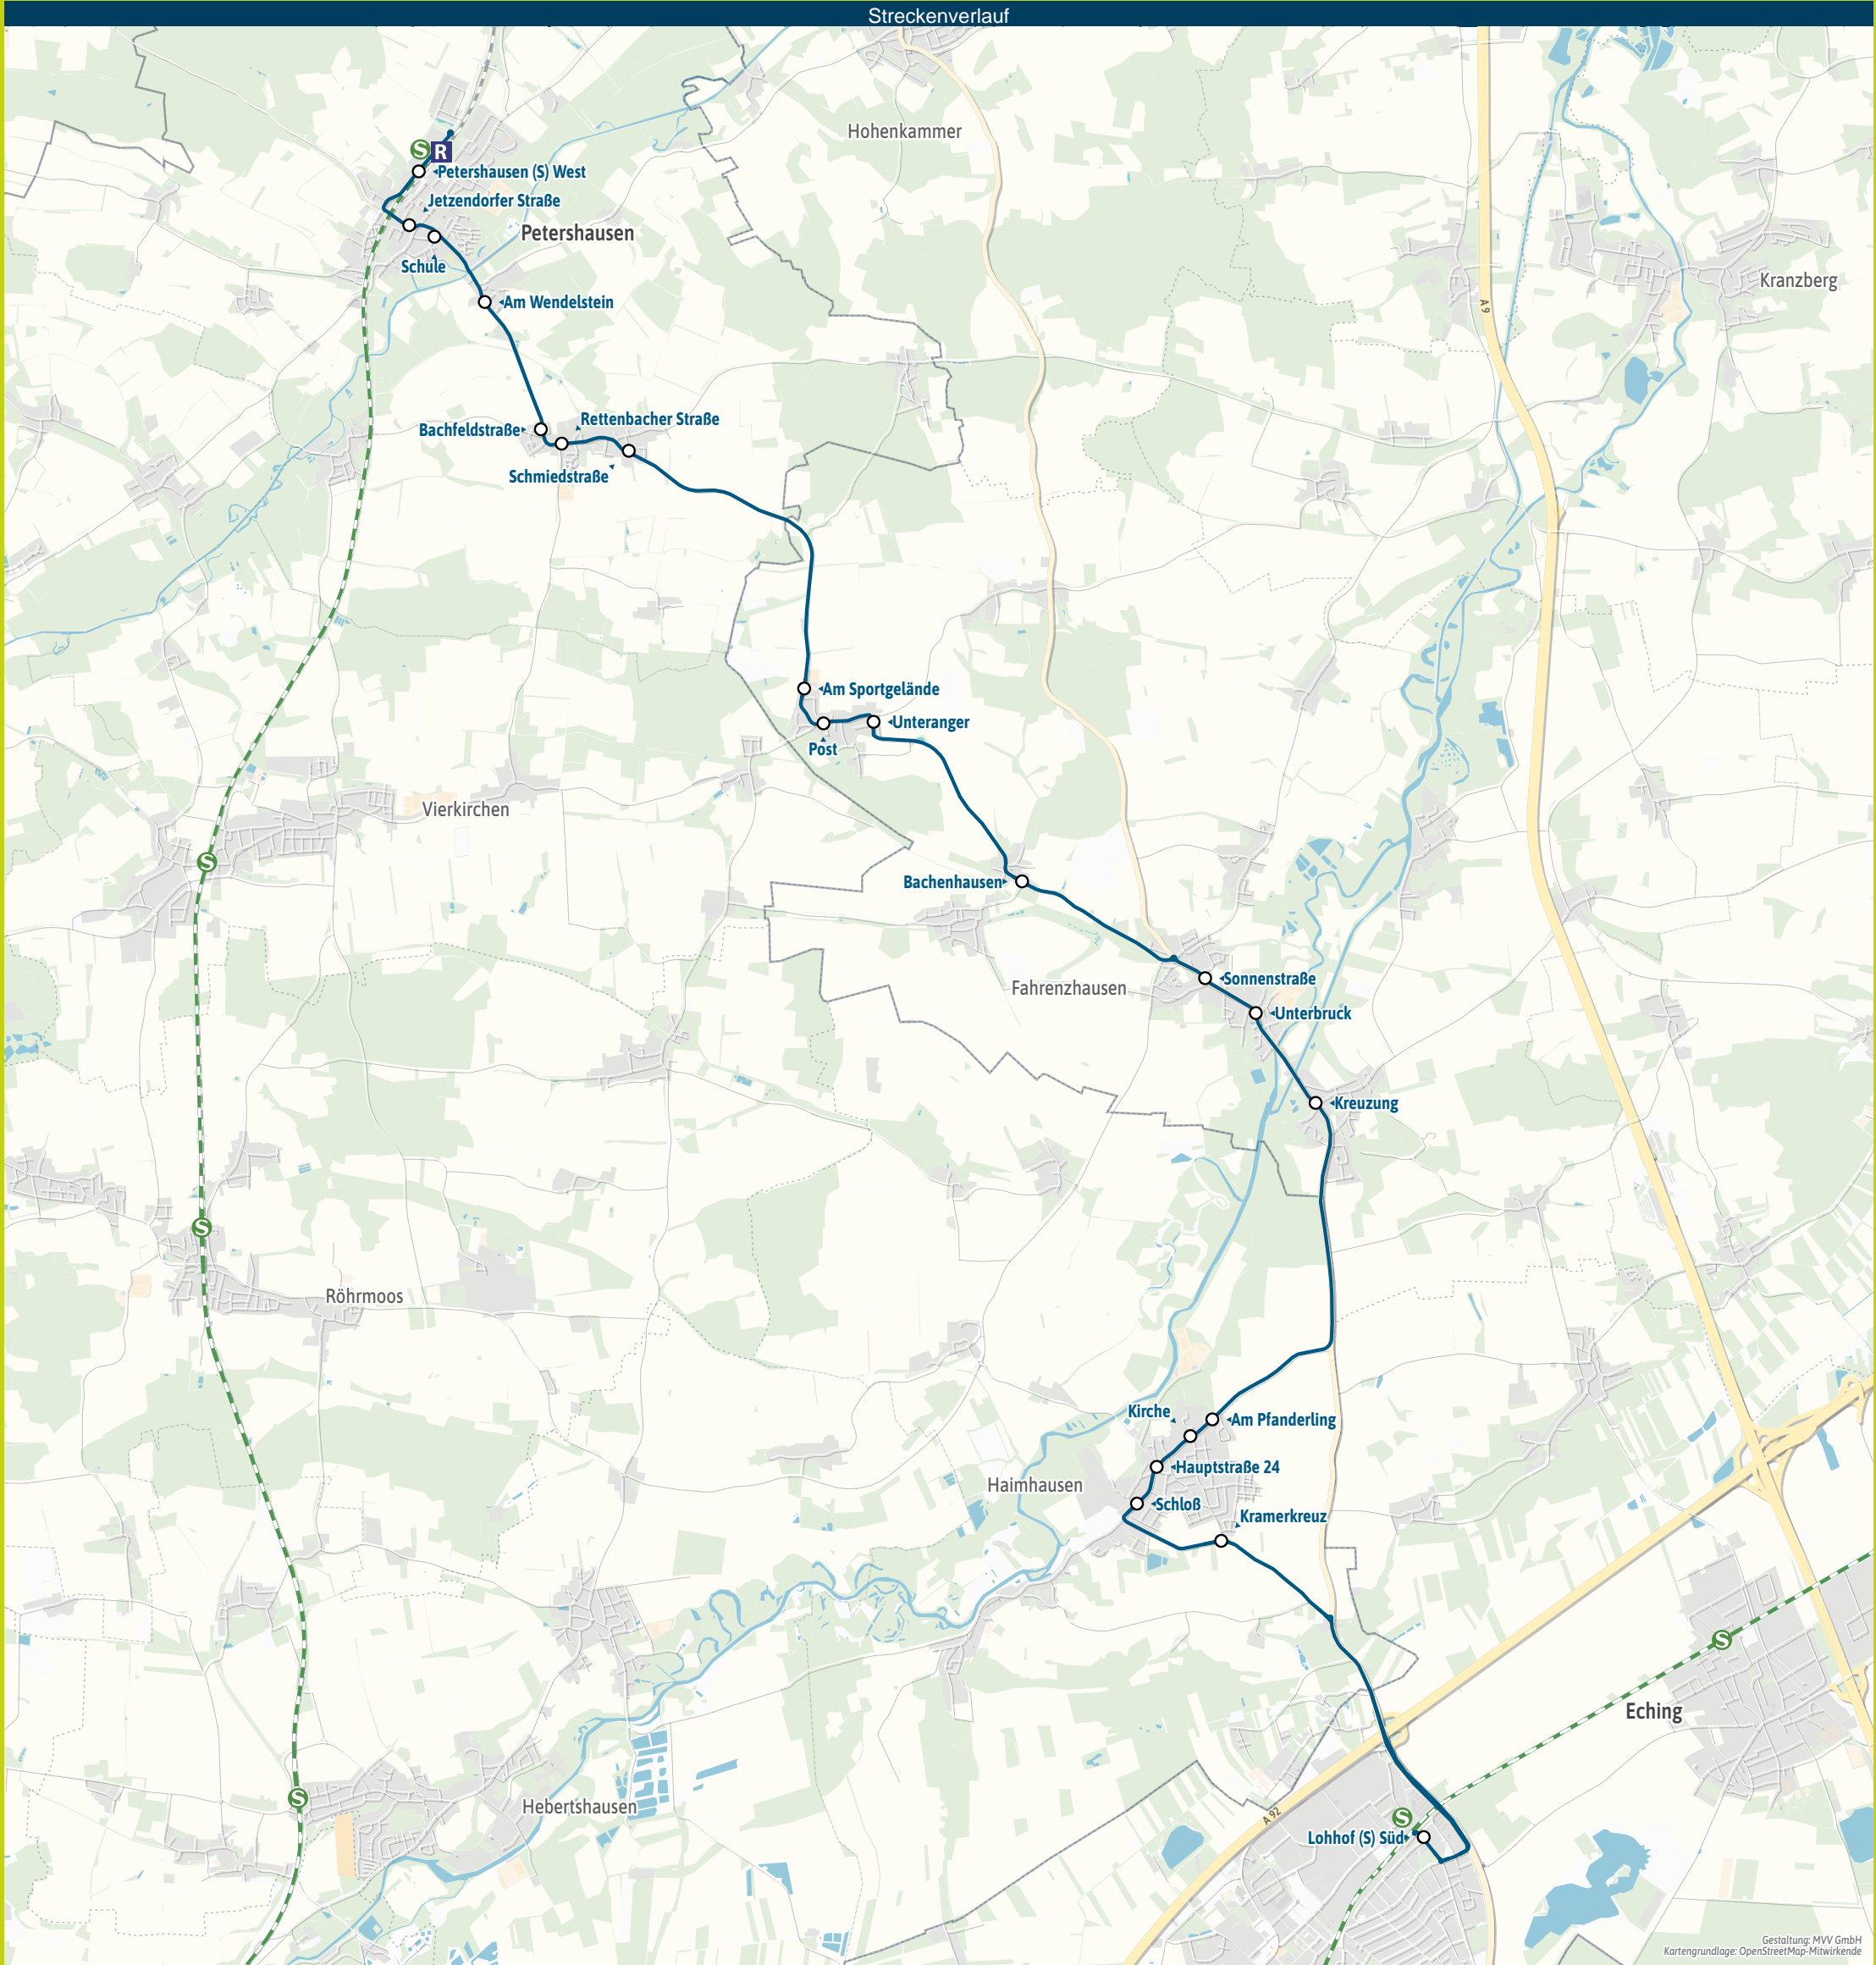

Minifahrplan
2025

BUS 771

**Dank Echtzeitinfos
bist Du informiert.**

**Mit der MVV-App
besser unterwegs.**

Mit der MVV-App zu Deinem
Ticket und Deinem Fahrplan!

Petershausen West ↔
Kammerberg ↔ Haimhausen ↔
Lohhof

Herausgeber Minifahrplan:
Münchner Verkehrs- und Tarifverbund GmbH (MVV)
im Auftrag der Verbundlandkreise und -städte im MVV
Fahrplanstand | 15. Dezember 2024

Münchner Verkehrsverbund mvv-auskunft.de
Fahrplan in Echtzeit

Streckenverlauf

Petershausen West - Kammerberg - Haimhausen - Lohhof

Table with columns for Zone, München Hbf, Petershausen, and departure times for Montag - Freitag. Includes route details for lines PET, FAH, HAI, and USH.

Table with columns for Zone, Marienplatz, Lohhof, and departure times for Montag - Freitag. Includes route details for lines USH, HAI, FAH, and PET.

Table with columns for Zone, Marienplatz, Lohhof, and departure times for Samstag and Sonn- und Feiertag. Includes route details for lines USH, HAI, FAH, and PET.