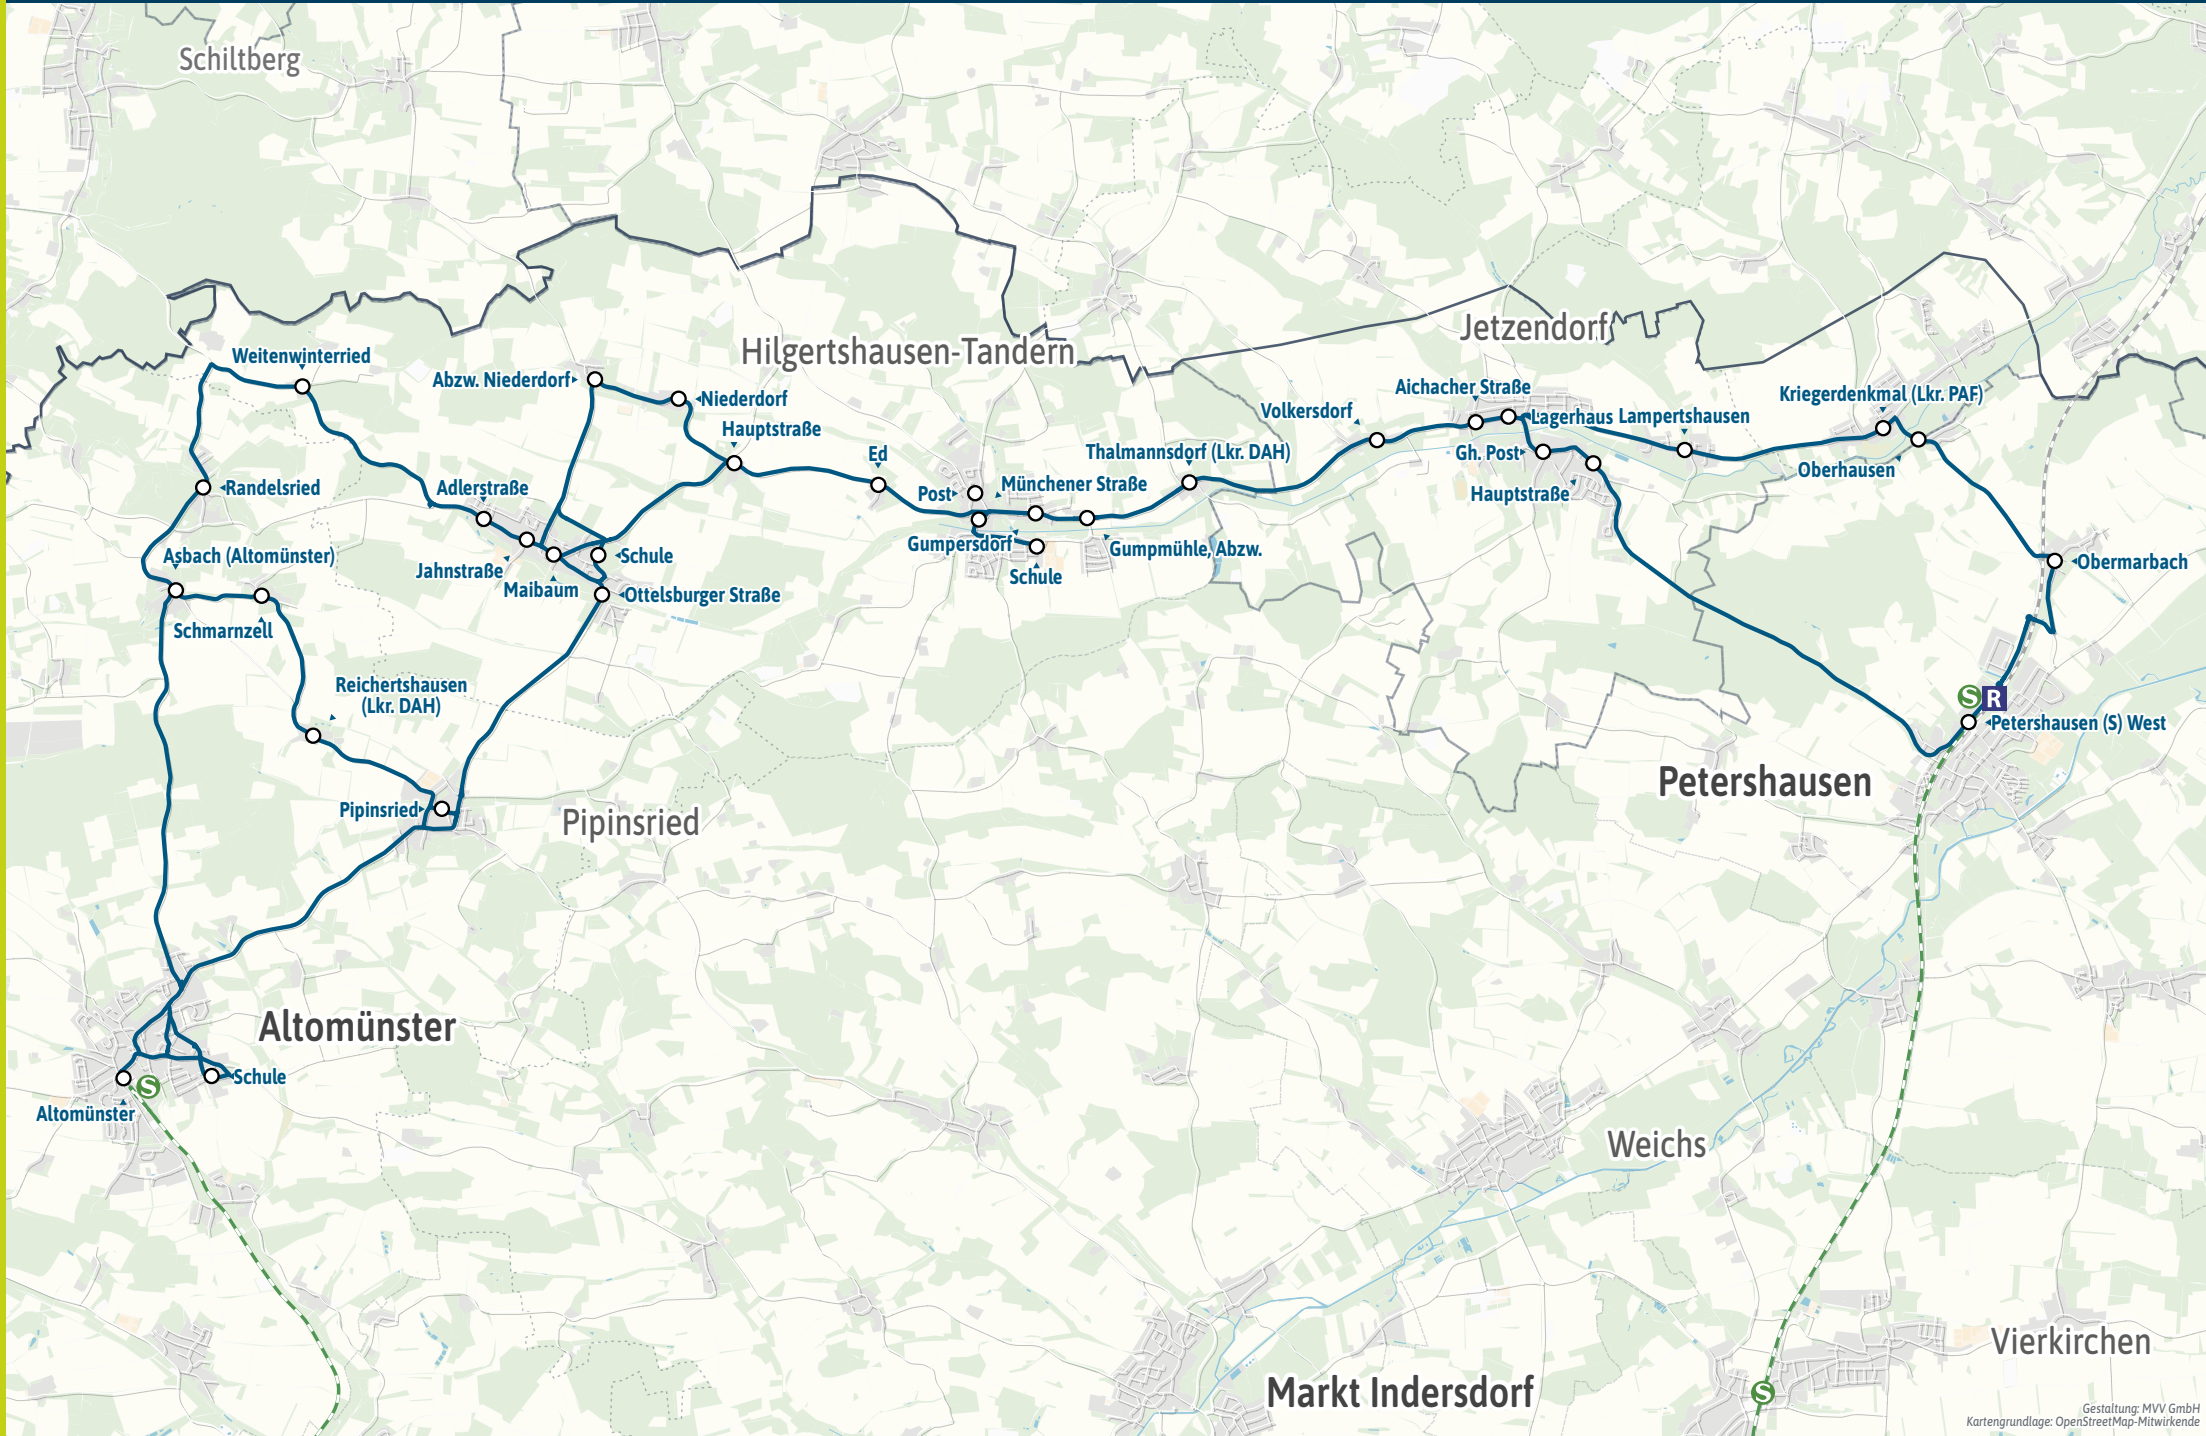

Weitere Linien an den Haltestellen der Linie 707

- Altomünster ▶ S2 | 704 705 715 782
- - Schule ▶ 704 715 782
- Pipinsried ▶ 704 782
- Reichertshausen (Lkr. DAH) ▶ 782
- Schmarzell ▶ 782
- Asbach (Altomünster) ▶ 782
- Randelsried ▶ 782
- Weitenwinterried
- Tandern, Adlerstraße ▶ 704 706 | 7070
- - Jahnstraße ▶ 704 706 | 7070
- - Schule
- - Ottelsburger Straße ▶ 704 706
- - Maibaum ▶ 704 706 | 7070
- - Schule
- - Ottelsburger Straße ▶ 704 706
- - Maibaum ▶ 704 706 | 7070
- Oberdorf(DAH), Abzw.Niederdorf ▶ 706 | 7070
- Niederdorf ▶ 706 | 7070
- Gartelsried, Hauptstraße ▶ 706 | 7070

Minifahrplan
2025

BUS 707

**Dank Echtzeitinfos
bist Du informiert.**

**Mit der MVV-App
besser unterwegs.**

Mit der MVV-App zu Deinem
Ticket und Deinem Fahrplan!

**Altomünster S ◀ Tandern ▶
Hilgertshausen ▶ Jetzendorf ▶
Petershausen S | R**

Herausgeber Minifahrplan:
Münchner Verkehrs- und Tarifverbund GmbH (MVV)
im Auftrag der Verbundlandkreise und -städte im MVV
Fahrplanstand | 15. Dezember 2024

mvv-auskunft.de
Fahrplan in Echtzeit

Streckenverlauf

2.5 km 5 km 7.5 km 10 km

Gestaltung: MVV GmbH
Kartengrundlage: OpenStreetMap-Mitwirkende

Altomünster S - Tandern - Hilgertshausen - Jetzendorf - Petershausen S R

Table with columns for Zone, Verkehrshinweis, and time slots for Montag - Freitag and Samstag, Sonn- und Feiertag. Includes route details for various stops like Altomünster, Tandern, Hilgertshausen, etc.