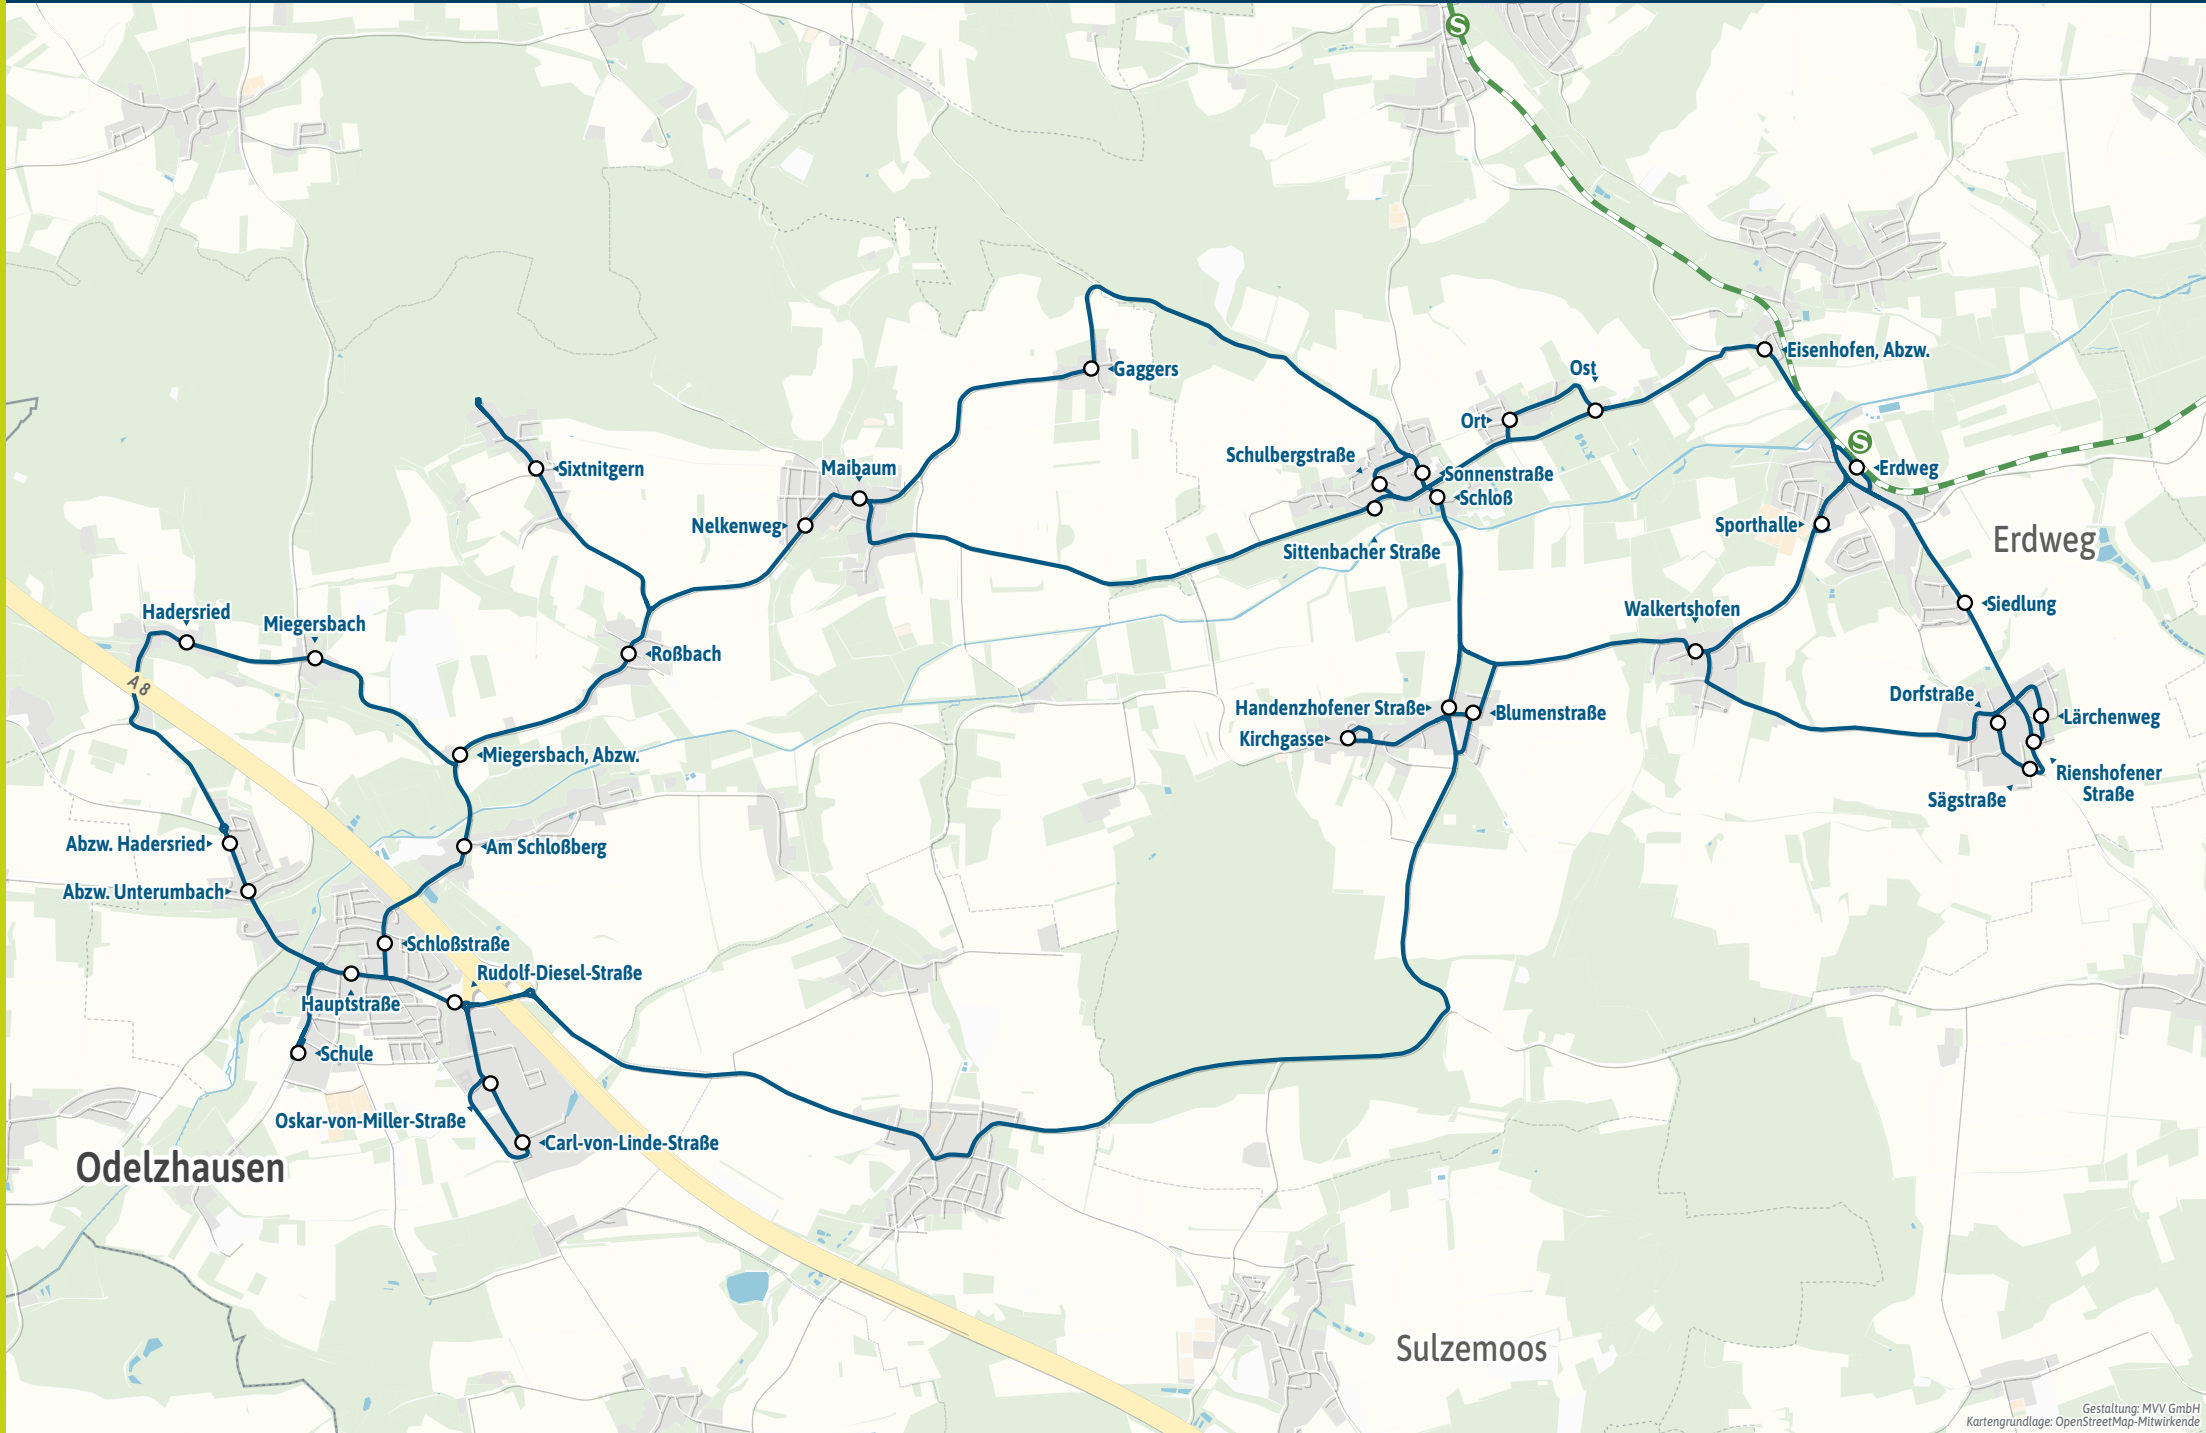

- Guggenberg, Ort ▶ 705
- - Ost ▶ 704 705 | 7030 7050
- Eisenhofen, Abzw. ▶ 704 705 785 | 7030 7050
- Erdweg ▶ S2 | 704 705 785 | 7030 7050
- Gaggers ▶ X732 | 721 | 7030
- Unterweikertshofen, Sittenb. Str ▶ X732 | 705 | 7030 7050
- Sittenbach, Maibaum ▶ X732 | 715 721 | 7030
- - Nelkenweg ▶ X732 | 715 721 | 7030
- Sixtnitgern ▶ 721 | 7030
- Roßbach ▶ X732 | 721 | 7030
- Miegersbach, Abzw. ▶ X732 | 721 | 7030
- - Miegersbach ▶ X732 | 721 | 7030
- Hadersried ▶ X732 | 721 | 7030
- Höfa, Abzw. Hadersried ▶ X732 | 721 | 7030
- - Abzw. Unterumbach ▶ X732 | 721 | 7030
- Taxa, Am Schloßberg ▶ 721
- Odelzhausen, Schloßstraße ▶ 721
- - Schule ▶ 715 721 871
- - Hauptstraße ▶ X732 | 721 | 7030
- - Schule ▶ 715 721 871
- - Rudolf-Diesel-Straße ▶ X732 | 721 | 7030
- - Oskar-von-Miller-Straße ▶ 721
- - Carl-von-Linde-Straße ▶ 721

Minifahrplan
2025

BUS 703

**Dank Echtzeitinfos
bist Du informiert.**

**Mit der MVV-App
besser unterwegs.**

Mit der MVV-App zu Deinem
Ticket und Deinem Fahrplan!

**Erdweg S ◀▶
Unterweikertshofen - Höfa ◀▶
Odelzhausen**

Herausgeber Minifahrplan:
Münchner Verkehrs- und Tarifverbund GmbH (MVV)
im Auftrag der Verbundlandkreise und -städte im MVV
Fahrplanstand | 15. Dezember 2024

mvv-auskunft.de
Fahrplan in Echtzeit

Streckenverlauf

1.5 km   3 km   4.5 km   6 km