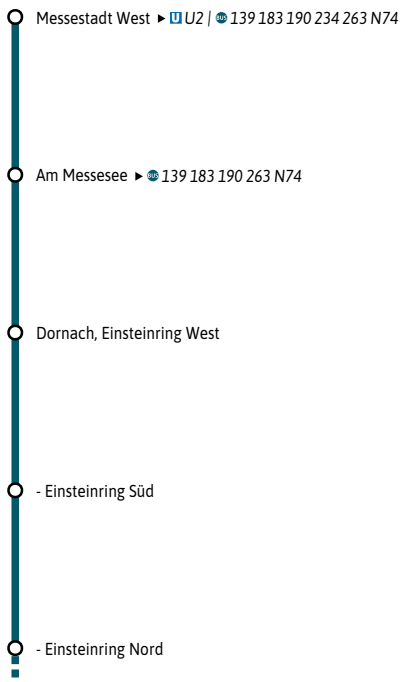

Weitere Linien an den Haltestellen der Linie 264

Minifahrplan
2025

BUS 264

**Dank Echtzeitinfos
bist Du informiert.**

**Mit der MVV-App
besser unterwegs.**

Mit der MVV-App zu Deinem Ticket und Deinem Fahrplan!

Messestadt West **U** ◀
Dornach Gewerbegebiet ◀
Riem **S** Dornach

Herausgeber Minifahrplan:
Münchner Verkehrs- und Tarifverbund GmbH (MVV)
im Auftrag der Verbundlandkreise und -städte im MVV
Fahrplanstand | 15. Dezember 2024