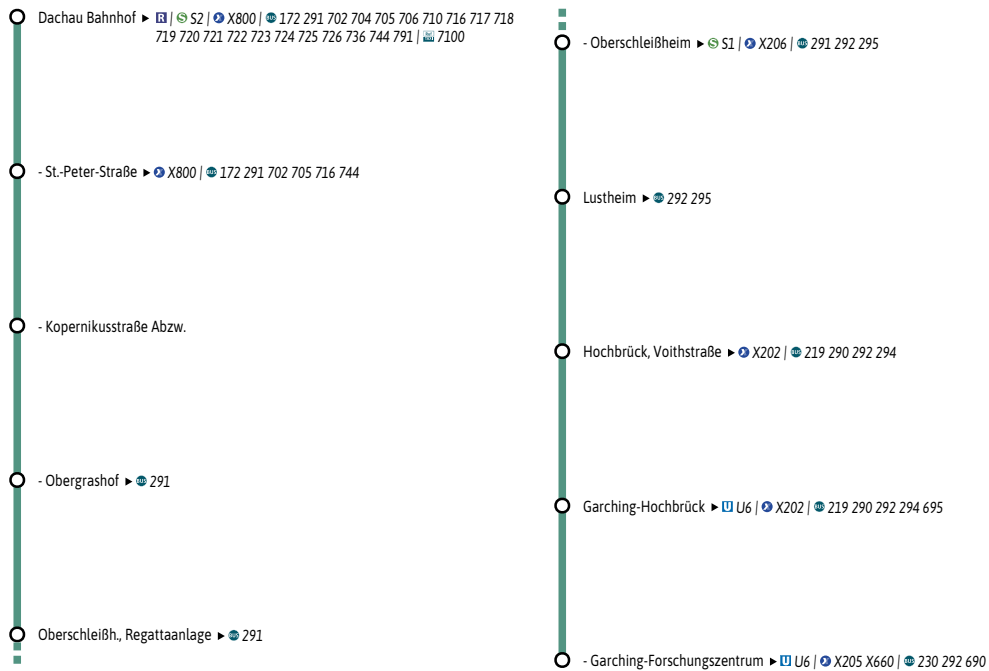

Weitere Linien an den Haltestellen der Linie X201

Minifahrplan  
2025

Dank Echtzeitinfos  
bist Du informiert.

Mit der MVV-App  
besser unterwegs.

Dachau **S R** ↔  
Oberschleißheim **S** ↔  
Garching-Hochbrück **U** ↔  
Garching-Forschungszentrum **U**

Herausgeber Minifahrplan:  
Münchner Verkehrs- und Tarifverbund GmbH (MVV)  
im Auftrag der Verbundlandkreise und -städte im MVV  
Fahrplanstand | 15. Dezember 2024

ExpressBus

X201

Dachau **S R** - Oberschleißheim **S** -  
Garching-Hochbrück **U** - Garching-Forschungszentrum **U**