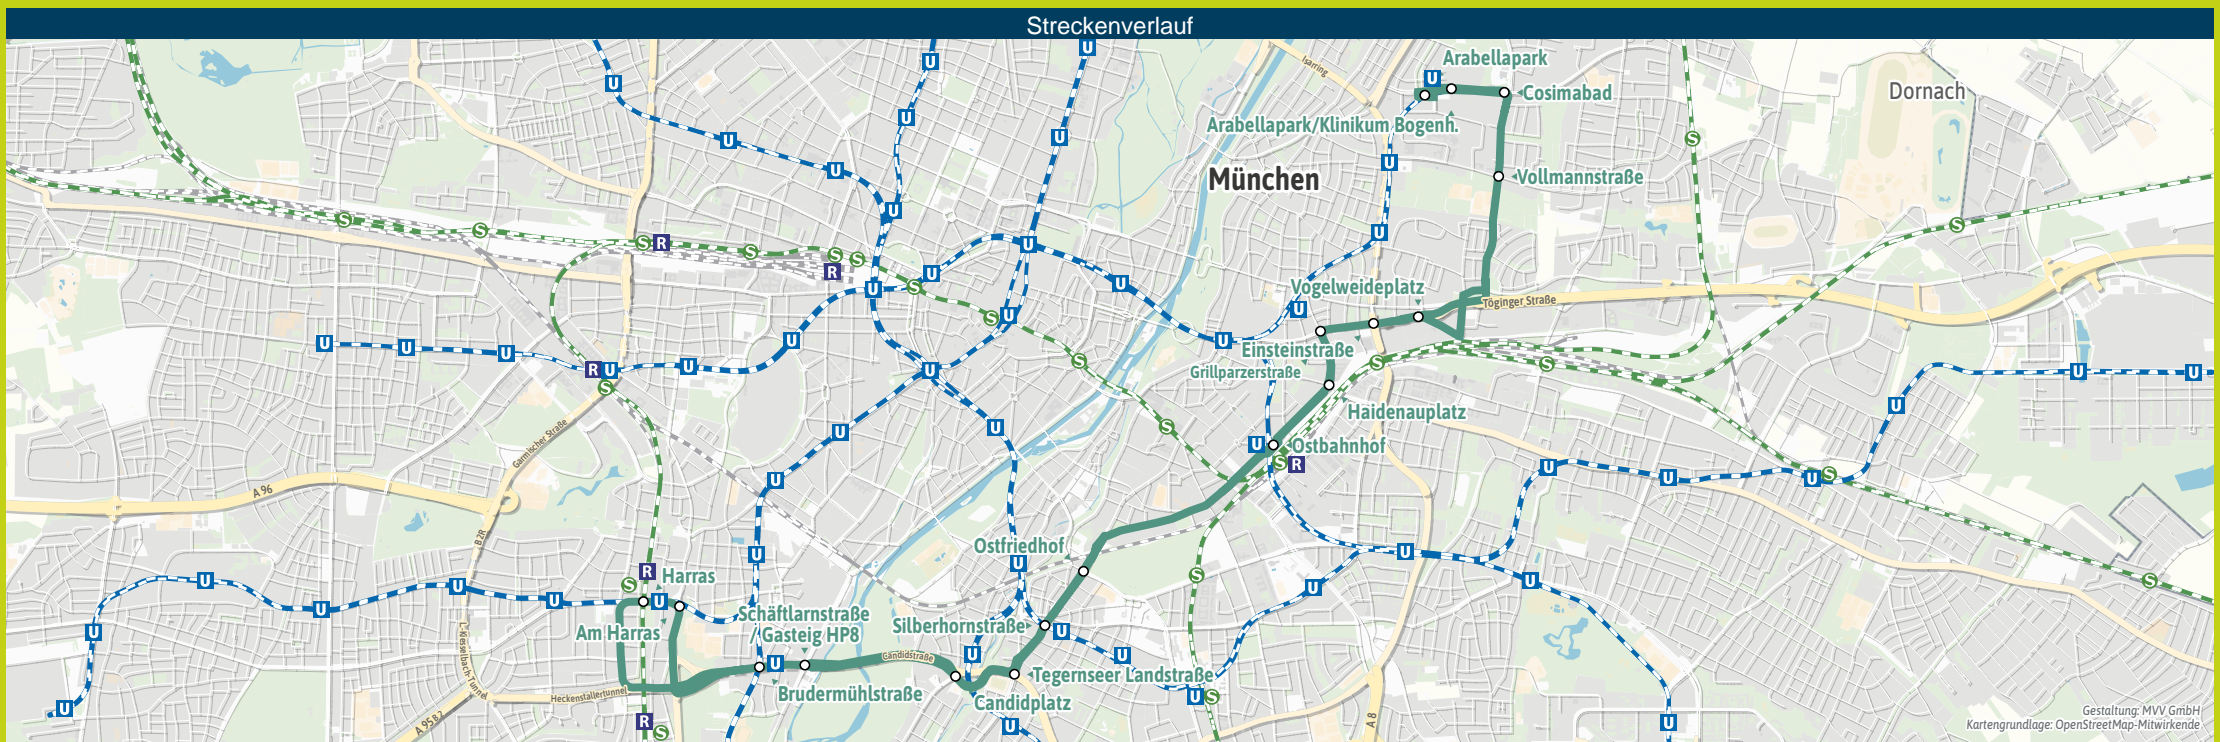

X30

Arabellapark U - Ostbahnhof S U R - Candidplatz U - Harras S U R

Table with columns for Zone, Stunde, and time slots 5-19. Rows list various bus stops and their corresponding arrival/departure times.

Table with columns for Zone, Stunde, and time slots 18-23, 7-9, 20-23, and 9-21. Rows list various bus stops and their corresponding arrival/departure times.

Table with columns for Zone, Stunde, and time slots 21-23. Rows list various bus stops and their corresponding arrival/departure times.

Bitte Kurzstreckenregelung beachten: Gültig für maximal 2 Haltestellen auf dieser Linie.

Fahrplan als PDF zum Download

Änderungen vorbehalten | mvv-muenchen.de

Münchner Verkehrsgesellschaft mbH 0800 344 22 66 00

2,5 km 5 km 7,5 km 10 km