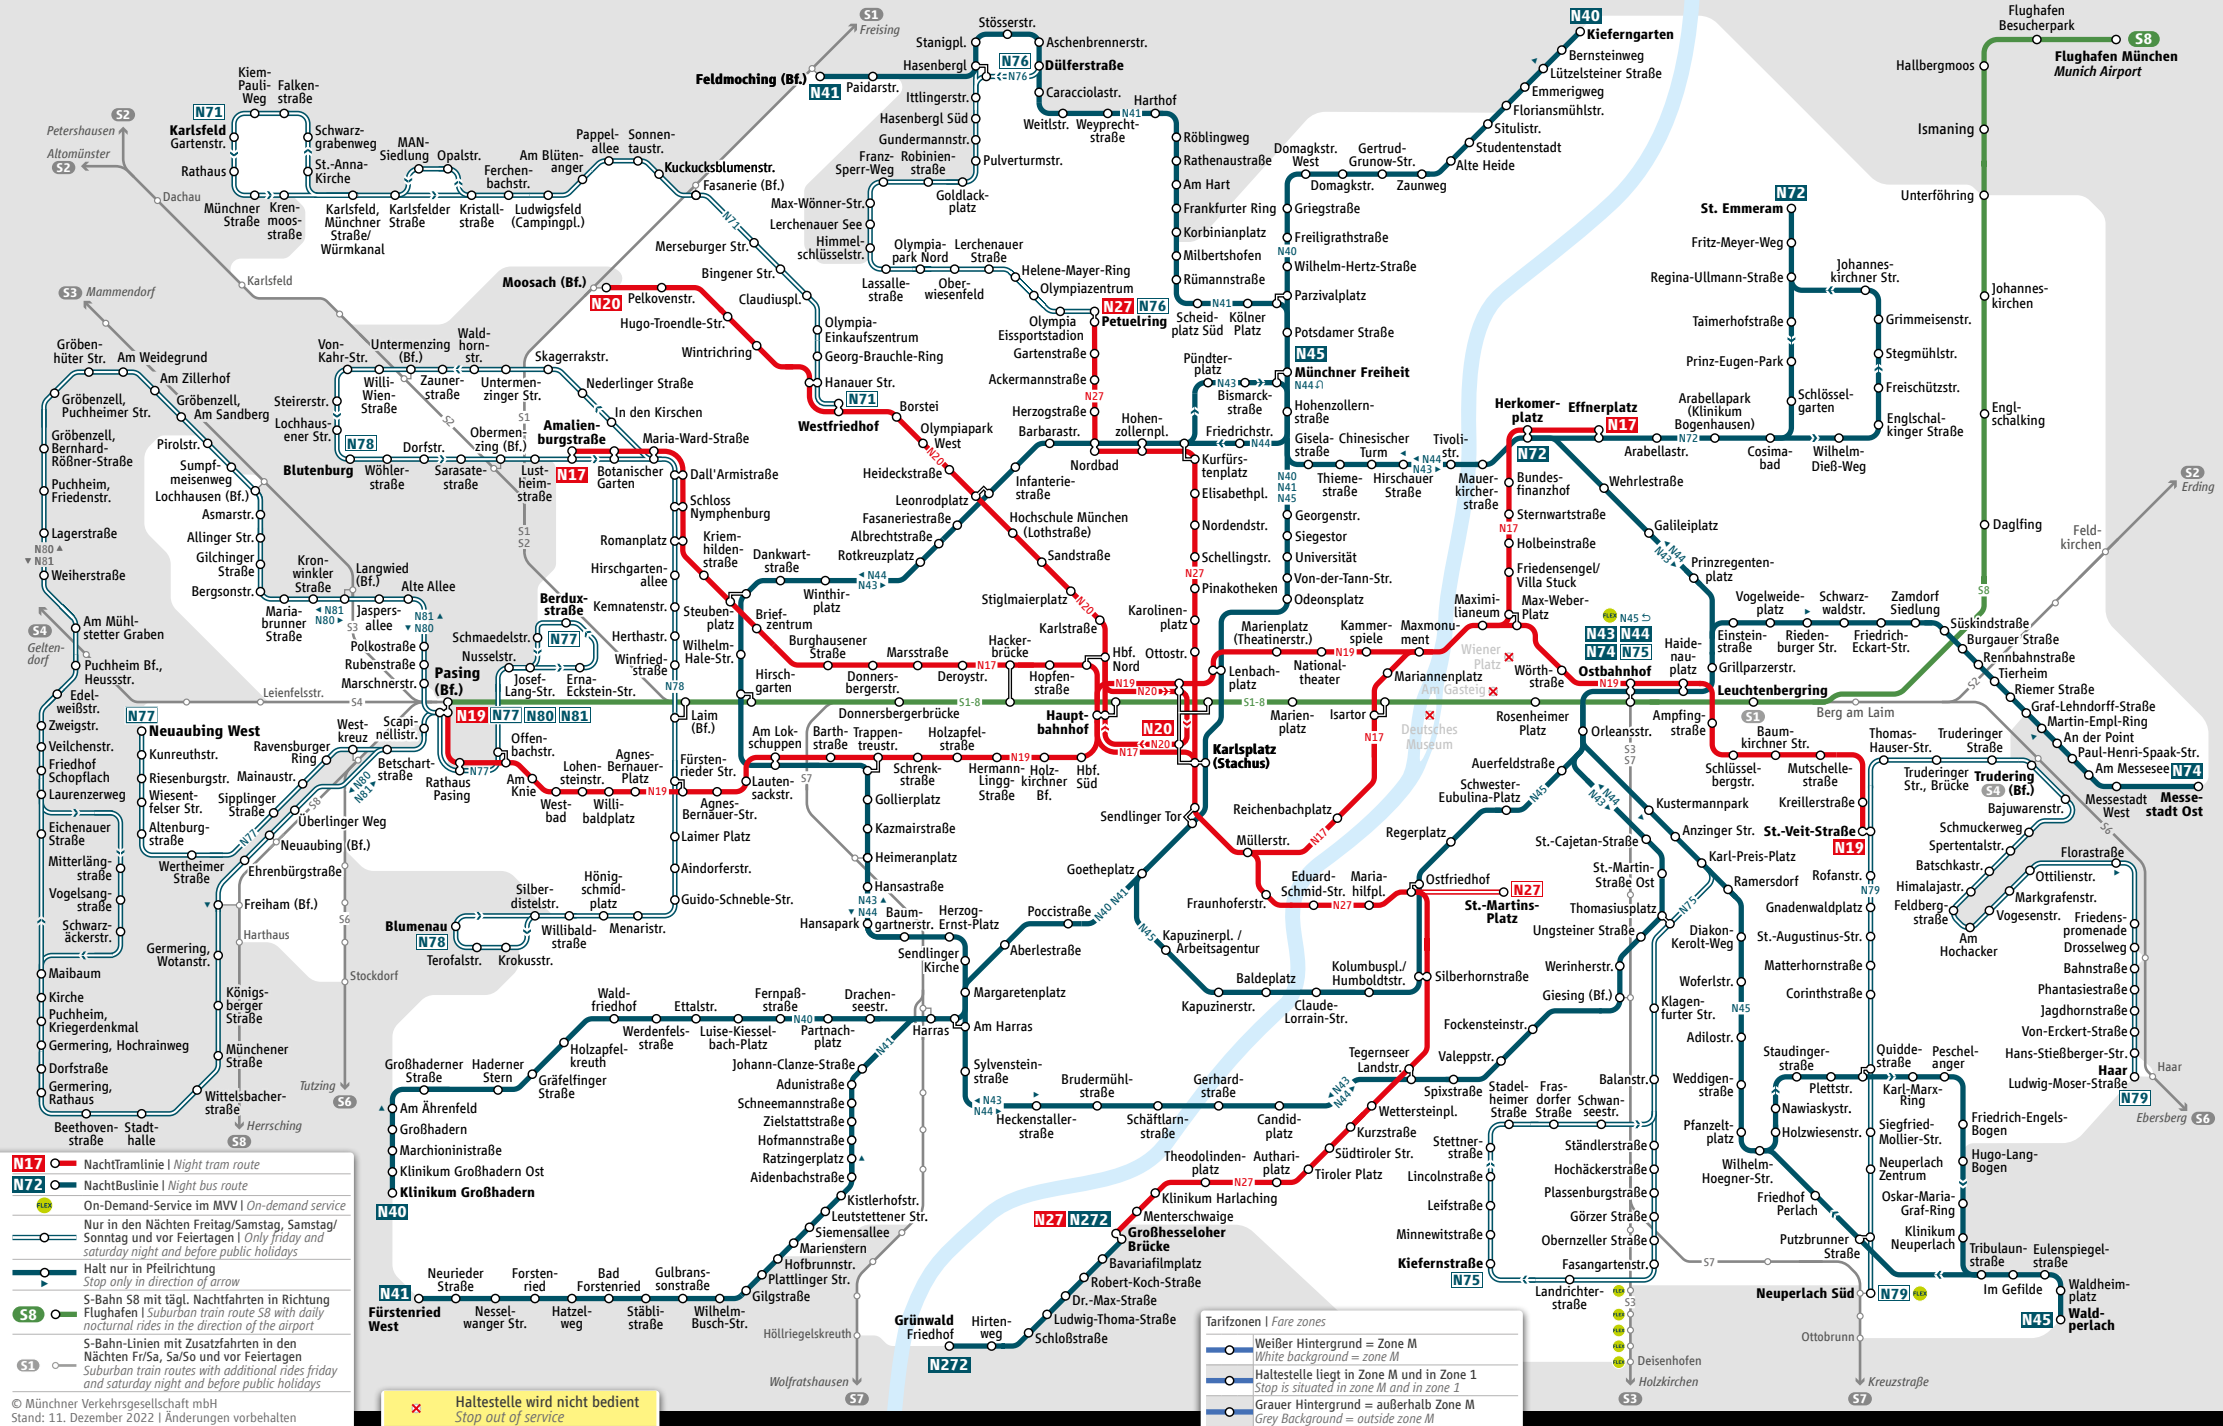

# Münchner Nachtlinien Munich Nightlines

- N17** — Nachttramlinie | Night tram route
- N72** — Nachtbuslinie | Night bus route
- On-Demand-Service** im MVV | On-demand service
- Nur in den Nächten** Freitag/Samstag, Sonntag/Sonntag und vor Feiertagen | Only Friday and Saturday night and before public holidays
- Halt nur in Pfeilrichtung**  
Stop only in direction of arrow
- S-Bahn S8** mit tägl. Nachtfahrten in Richtung Flughafen | Suburban train route S8 with daily nocturnal rides in the direction of the airport
- S-Bahn-Linien** mit Zusatzfahrten in den Nächten Fr/Sa, Sa/So und vor Feiertagen | Suburban train routes with additional rides Friday and Saturday night and before public holidays

**Haltestelle wird nicht bedient**  
Stop out of service

- Tarifzonen | Fare zones**
- Weißer Hintergrund = Zone M  
White background = zone M
  - Haltestelle liegt in Zone M und in Zone 1  
Stop is situated in zone M and in zone 1
  - Grauer Hintergrund = außerhalb Zone M  
Grey Background = outside zone M